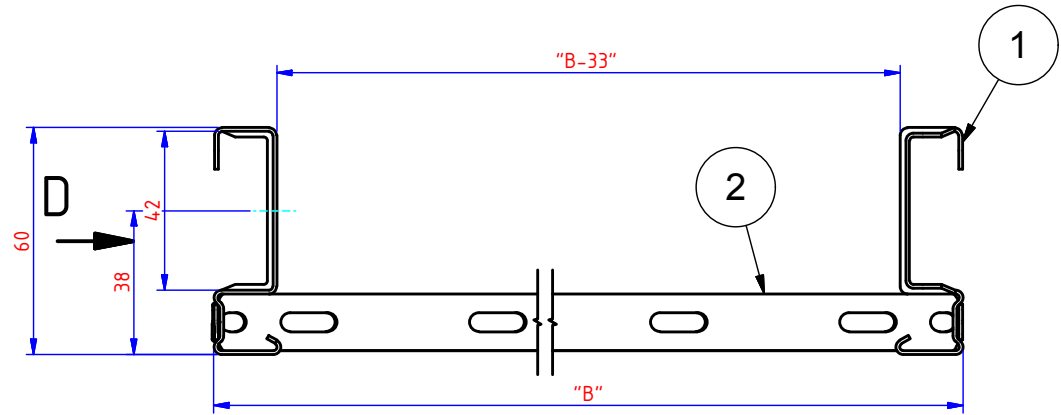

1	2	45774	[100-ZKKLLI 60]	Zijkant KLLI 60
2	--	45778	[100-SPORTKLL ]	Sport KLL
item	qty	drawing	reference	description

Parts list

KLLI 60x__	
type	DIM "B"
KLLI 60x150	150
KLLI 60x200	200
KLLI 60x300	300
KLLI 60x400	400
KLLI 60x500	500
KLLI 60x600	600

Material table

Ladder type	Material
KLLI 60x---	pre-galvanized steel
IN304KLLI 60x---	inox 304
IN316KLLI 60x---	inox 316

<b>NOT FOR PRODUCTION</b>			

Ref.	KLLI 60x---,IN---KLLI 60x--	Name	Kabelladder licht ineenschuifbaar [KLLI 60*600]	
VISUM				
Date	5/10/2011			
Material:	Tolerance:	Standard:	I.S.O. SYMBOL	
-	-	-		

Number	Edition	Description of the modification	Date	Visum
Scale:		Adapt drawing exclusively with CAD	FORM A4	P. 4
1/2				
DRAWING NUMBER		6 P.		
45767				
Meersbloem Melden 16 9700 Oudenaarde		Tel: 055/31.83.35 Fax: 055/31.43.88		