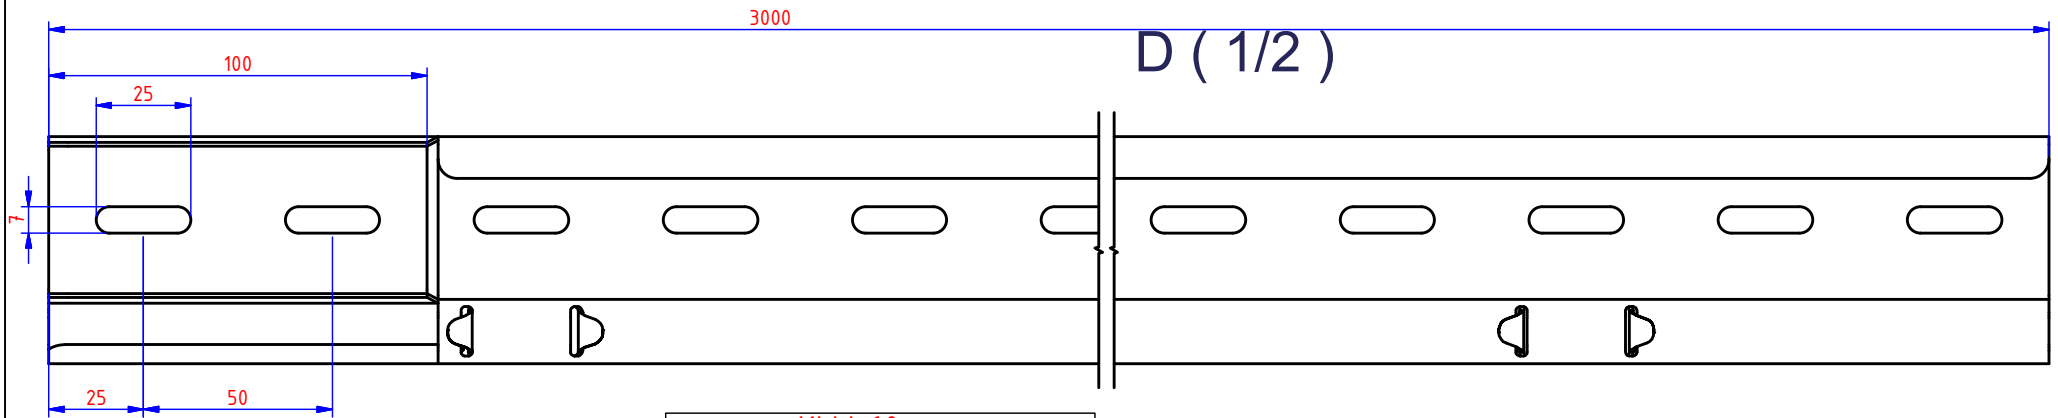

1	2	45774	[100-ZKKLLI 60]	Zijkant KLLI 60
2	--	45778	[100-SPORTKLL ]	Sport KLL
item	qty	drawing	reference	description

Parts list

KLLI 60x__	
type	DIM "B"
KLLI 60x150	150
KLLI 60x200	200
KLLI 60x300	300
KLLI 60x400	400
KLLI 60x500	500
KLLI 60x600	600

Material table

Ladder type	Material
KLLI 60x---	pre-galvanized steel
IN304KLLI 60x---	inox 304
IN316KLLI 60x---	inox 316

<b>NOT FOR PRODUCTION</b>			

Ref.	KLLI 60x---,IN---KLLI 60x--	Name	Kabelladder licht ineenschuifbaar [KLLI 60*600]	
VISUM				
Date	5/10/2011			
Material:	Tolerance:	Standard:	I.S.O. SYMBOL	
-	-	-		

Number	Edition	Description of the modification	Date	Visum
Scale:		Adapt drawing exclusively with CAD	FORM A4	P. 4
1/2				
DRAWING NUMBER		6 P.		
45767				
Meersbloem Melden 16 9700 Oudenaarde		Tel: 055/31.83.35 Fax: 055/31.43.88		