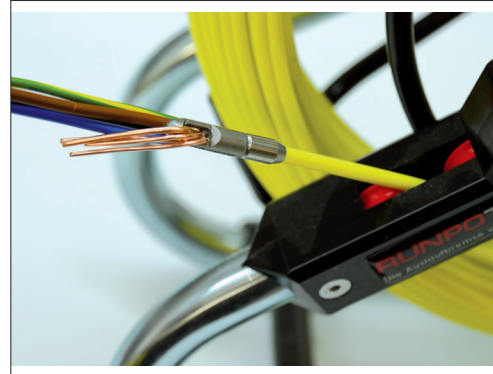

# RUNPOTEC ZUGÖSEN-SET (3 STÜCK)

RUNPOTE GEWINDE RTG Ø 6 mm,

Art.-Nr.: 20411

Anwendungsbilder:

## DATEN

empf. VK-Preis / exkl. MwSt.

ART.-NR.	20411
PREIS €	€ 6,20
GEWICHT KG	0,021 kg
ABMESSUNGEN	300 x 200 x 15 mm
GEWINDE	RUNPOTEC RTG Ø 6 mm
DURCHMESSER	7 mm
EAN-CODE	9120045474107

## VORTEILE

- Empfohlen in Kombination mit Ersatzteil für Glasfaserstab Ø 3 mm, 4,5 mm und 6 mm
- Kompatibel zu allen RUNPOTEC Produkten mit RTG Ø 6 mm Gewinde
- Edelstahl

## BESCHREIBUNG

Zugösen SET Edelstahl - Ø 7 mm mit RTG Ø 6mm Gewinde

Kompatibel zu RUNPOTEC POWER REX, Glasfaserstäben Ø 4,5 mm und 6 mm

**Lieferumfang:** 3 Stück Zugösen