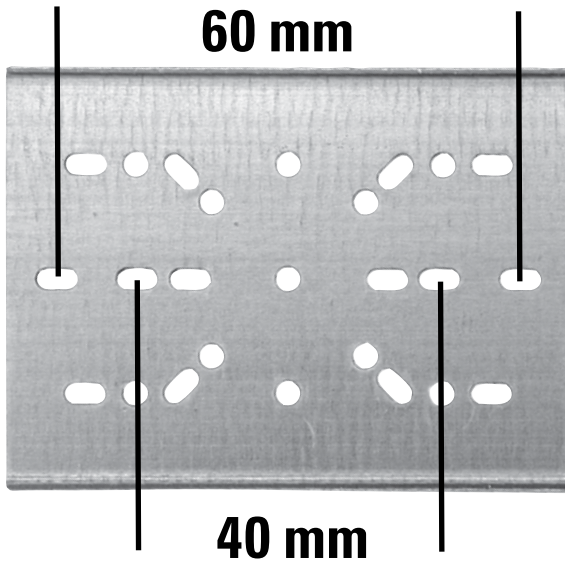

LEIFELD Fixierplättchen

Das **LEIFELD Fixierplättchen** ermöglicht eine verdrehsichere und zentrierte Montage von Wandscheiben und Anschlussdosen auf der **LEIFELD Schiene**.

Produkt	W&S Art. Nr.	LEIFELD Art. Nr.
Fixierplättchen	90 219 99	1280
Blehschrauben 4,2 x 16mm	94 018 41	1074
Blehschrauben 4,8 x 16mm	94 018 51	1075