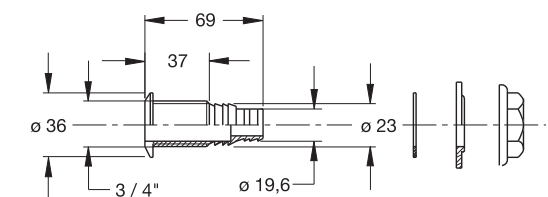

Colore: bianco
Colour: white

Codice / Code	Descrizione / Description	Euro	Conf./Pack
3930EC44B 0	Ghiera e filetto da 1" Nut and thread 1"		100

Attacco portagomma per cassoni
Connection nozzle for tanks

Materiale: polipropilene PP
Material: polypropylene PP

Colore: bianco
Colour: white

Codice / Code	Descrizione / Description	Euro	Conf./Pack
3970EC34B 0	Dado da 3/4" Nut 3/4"		100