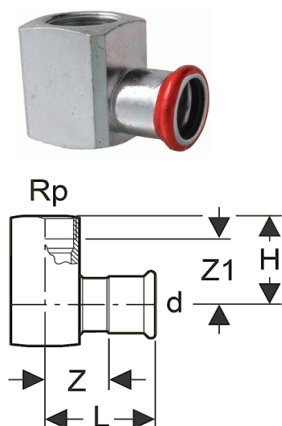

**VdS** approved range from Ø22 to Ø108 mm, valid only for the combined use of Eurotubi Europa pipes and fittings.

**VdS** zugelassen von Ø22 - 108 mm, gilt ausschliesslich bei Verwendung von Eurotubi Fittings kombiniert mit Eurotubi Europa Rohren.

**Adattatore 90° - filetto maschio**

**Bend adaptor 90° with male thread**

**Übergangsbogen 90° A.G.**

Code	d - R	L	H	Z			MOQ
C83NB-LBP	12-R <sup>3</sup> / <sub>8</sub>	41	37	23	60	20	40
C83NC-LBP	15-R <sup>3</sup> / <sub>8</sub>	42	39	21	65	20	40
C83PC-LBP	15-R <sup>1</sup> / <sub>2</sub>	42	40	20	75	20	60
C83PD-LBP	18-R <sup>1</sup> / <sub>2</sub>	46	47	25	84	20	60
C83QE-LBP	22-R <sup>3</sup> / <sub>4</sub>	53	55	30	116	10	60
C83RF-LBP	28-R1	61	66	37	187	10	40
C83SG-LBP	35-R1 <sup>1</sup> / <sub>4</sub>	72	105	45	328	10	30
C83TH-LBP	42-R1 <sup>1</sup> / <sub>2</sub>	87	106	55	376	5	30
C83VJ-LBP	54-R2	107	135	70	671	5	30

**Gomito misto - filetto femmina**

**Elbow adaptor 90° with female thread**

**Übergangswinkel 90° I.G.**

Code	d - Rp	L	H	Z	Z1			MOQ
C30PC-LBP	15-Rp <sup>1</sup> / <sub>2</sub>	38	27	17	15	180	20	100
C30PD-LBP	18-Rp <sup>1</sup> / <sub>2</sub>	39	26	18	14	179	10	80
C30PE-LBP	22-Rp <sup>1</sup> / <sub>2</sub>	41	40	18	28	240	10	50
C30QE-LBP	22-Rp <sup>3</sup> / <sub>4</sub>	44	30	21	17	305	10	50
C30PF-LBP	28-Rp <sup>1</sup> / <sub>2</sub>	47	44	23	32	479	10	40

**Gomito misto - filetto maschio**

**Elbow adaptor 90° with male thread**

**Übergangswinkel 90° A.G.**

Code	d - R	L	H	Z			MOQ
C31NB-LBP	12-R <sup>3</sup> / <sub>8</sub>	33	23	15	87	20	120
C31NC-LBP	15-R <sup>3</sup> / <sub>8</sub>	35	23	14	89	20	120
C31PC-LBP	15-R <sup>1</sup> / <sub>2</sub>	35	27	14	103	20	120
C31PD-LBP	18-R <sup>1</sup> / <sub>2</sub>	37	30	16	141	20	80
C31QD-LBP	18-R <sup>3</sup> / <sub>4</sub>	39	31	18	161	10	60
C31QE-LBP	22-R <sup>3</sup> / <sub>4</sub>	42	33	19	203	10	60