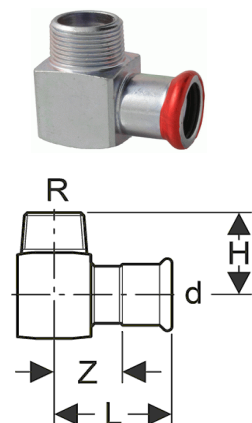

**VdS** approved range from Ø22 to Ø108 mm, valid only for the combined use of Eurotubi Europa pipes and fittings.

**VdS** zugelassen von Ø22 - 108 mm, gilt ausschliesslich bei Verwendung von Eurotubi Fittings kombiniert mit Eurotubi Europa Rohren.

**Adattatore 90° - filetto maschio**

**Bend adaptor 90° with male thread**

**Übergangsbogen 90° A.G.**

Code	d - R	L	H	Z			MOQ
C83NB-LBP	12-R <sup>3</sup> / <sub>8</sub>	41	37	23	60	20	40
C83NC-LBP	15-R <sup>3</sup> / <sub>8</sub>	42	39	21	65	20	40
C83PC-LBP	15-R <sup>1</sup> / <sub>2</sub>	42	40	20	75	20	60
C83PD-LBP	18-R <sup>1</sup> / <sub>2</sub>	46	47	25	84	20	60
C83QE-LBP	22-R <sup>3</sup> / <sub>4</sub>	53	55	30	116	10	60
C83RF-LBP	28-R1	61	66	37	187	10	40
C83SG-LBP	35-R1 <sup>1</sup> / <sub>4</sub>	72	105	45	328	10	30
C83TH-LBP	42-R1 <sup>1</sup> / <sub>2</sub>	87	106	55	376	5	30
C83VJ-LBP	54-R2	107	135	70	671	5	30

**Gomito misto - filetto femmina**

**Elbow adaptor 90° with female thread**

**Übergangswinkel 90° I.G.**

Code	d - Rp	L	H	Z	Z1			MOQ
C30PC-LBP	15-Rp <sup>1</sup> / <sub>2</sub>	38	27	17	15	180	20	100
C30PD-LBP	18-Rp <sup>1</sup> / <sub>2</sub>	39	26	18	14	179	10	80
C30PE-LBP	22-Rp <sup>1</sup> / <sub>2</sub>	41	40	18	28	240	10	50
C30QE-LBP	22-Rp <sup>3</sup> / <sub>4</sub>	44	30	21	17	305	10	50
C30PF-LBP	28-Rp <sup>1</sup> / <sub>2</sub>	47	44	23	32	479	10	40

**Gomito misto - filetto maschio**

**Elbow adaptor 90° with male thread**

**Übergangswinkel 90° A.G.**

Code	d - R	L	H	Z			MOQ
C31NB-LBP	12-R <sup>3</sup> / <sub>8</sub>	33	23	15	87	20	120
C31NC-LBP	15-R <sup>3</sup> / <sub>8</sub>	35	23	14	89	20	120
C31PC-LBP	15-R <sup>1</sup> / <sub>2</sub>	35	27	14	103	20	120
C31PD-LBP	18-R <sup>1</sup> / <sub>2</sub>	37	30	16	141	20	80
C31QD-LBP	18-R <sup>3</sup> / <sub>4</sub>	39	31	18	161	10	60
C31QE-LBP	22-R <sup>3</sup> / <sub>4</sub>	42	33	19	203	10	60