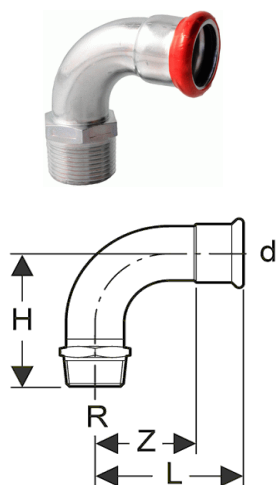

**VdS** approved range from Ø22 to Ø108 mm, valid only for the combined use of Eurotubi Europa pipes and fittings.

**VdS** zugelassen von Ø22 - 108 mm, gilt ausschliesslich bei Verwendung von Eurotubi Fittings kombiniert mit Eurotubi Europa Rohren.

**Adattatore 90° - filetto maschio**

**Bend adaptor 90° with male thread**

**Übergangsbogen 90° A.G.**

Code	d - R	L	H	Z			MOQ
C83NB-LBP	12-R <sup>3</sup> / <sub>8</sub>	41	37	23	60	20	40
C83NC-LBP	15-R <sup>3</sup> / <sub>8</sub>	42	39	21	65	20	40
C83PC-LBP	15-R <sup>1</sup> / <sub>2</sub>	42	40	20	75	20	60
C83PD-LBP	18-R <sup>1</sup> / <sub>2</sub>	46	47	25	84	20	60
C83QE-LBP	22-R <sup>3</sup> / <sub>4</sub>	53	55	30	116	10	60
C83RF-LBP	28-R1	61	66	37	187	10	40
C83SG-LBP	35-R1 <sup>1</sup> / <sub>4</sub>	72	105	45	328	10	30
C83TH-LBP	42-R1 <sup>1</sup> / <sub>2</sub>	87	106	55	376	5	30
C83VJ-LBP	54-R2	107	135	70	671	5	30

**Gomito misto - filetto femmina**

**Elbow adaptor 90° with female thread**

**Übergangswinkel 90° I.G.**

Code	d - Rp	L	H	Z	Z1			MOQ
C30PC-LBP	15-Rp <sup>1</sup> / <sub>2</sub>	38	27	17	15	180	20	100
C30PD-LBP	18-Rp <sup>1</sup> / <sub>2</sub>	39	26	18	14	179	10	80
C30PE-LBP	22-Rp <sup>1</sup> / <sub>2</sub>	41	40	18	28	240	10	50
C30QE-LBP	22-Rp <sup>3</sup> / <sub>4</sub>	44	30	21	17	305	10	50
C30PF-LBP	28-Rp <sup>1</sup> / <sub>2</sub>	47	44	23	32	479	10	40

**Gomito misto - filetto maschio**

**Elbow adaptor 90° with male thread**

**Übergangswinkel 90° A.G.**

Code	d - R	L	H	Z			MOQ
C31NB-LBP	12-R <sup>3</sup> / <sub>8</sub>	33	23	15	87	20	120
C31NC-LBP	15-R <sup>3</sup> / <sub>8</sub>	35	23	14	89	20	120
C31PC-LBP	15-R <sup>1</sup> / <sub>2</sub>	35	27	14	103	20	120
C31PD-LBP	18-R <sup>1</sup> / <sub>2</sub>	37	30	16	141	20	80
C31QD-LBP	18-R <sup>3</sup> / <sub>4</sub>	39	31	18	161	10	60
C31QE-LBP	22-R <sup>3</sup> / <sub>4</sub>	42	33	19	203	10	60