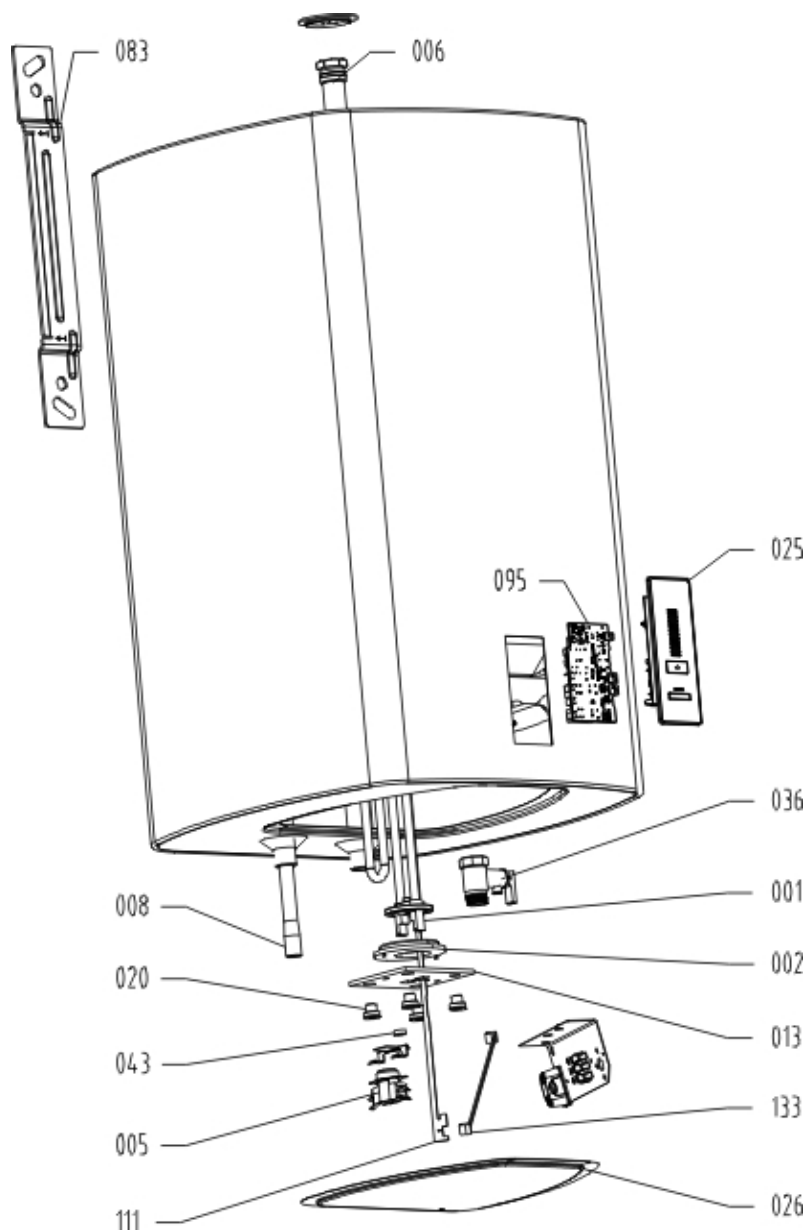

Type	Model	Art.Nr.	Marke	Version	Servicehinweis
OTGS 100 E5	OTGS100SMEV E	535668	EVENES	5.11.2015	00

## 351193

Position	Ident	Ersatzteilbeschreibung	Menge	Preis pro Stück [EUR]	Gültigkeit	Asko
0001	496427	HEIZKÖRPER 2000W 230V	1	0		
0001	496428	HEIZKÖRPER 2000W 230V	1	0		

Position	Ident	Ersatzteilbeschreibung	Menge	Preis pro Stück [EUR]	Gültigkeit	Asko
0002	580477	DICHTUNG D73/D36,5X10	1	0		
0005	580445	BIMETALLSICHERUNG 72STC	1	0		
0006	269435	OPFERANODE G3/4X360/350	1	0		
0006	487180	OPFERANODE G3/4X350	1	0		
0008	321287	ABLAUFROHR 1015MM	1	0		
0013	580450	FLANSCH	1	0		
0020	580449	BUCHSE D17/D8,5X14	4	0		
0025	535839	BEDIENUNGSTAFEL E5 R500 SM EVE	1	0		
0026	760492	DECKEL SLIM	1	0		
0043	580386	DISTANZBUCHSE D12/D6,2X4	1	0		
0083	580458	TRAGER	1	0		
0095	483703	ELEKTRONIKMODUL PL_1RSM SMART	1	0		
0110	499846	KABELSATZ OTG E5	1	0		
0111	479727	SENSORBAND SENSOR L320	1	0		
0133	489470	KABEL FÜR SENSOR 450 BK	1	0		