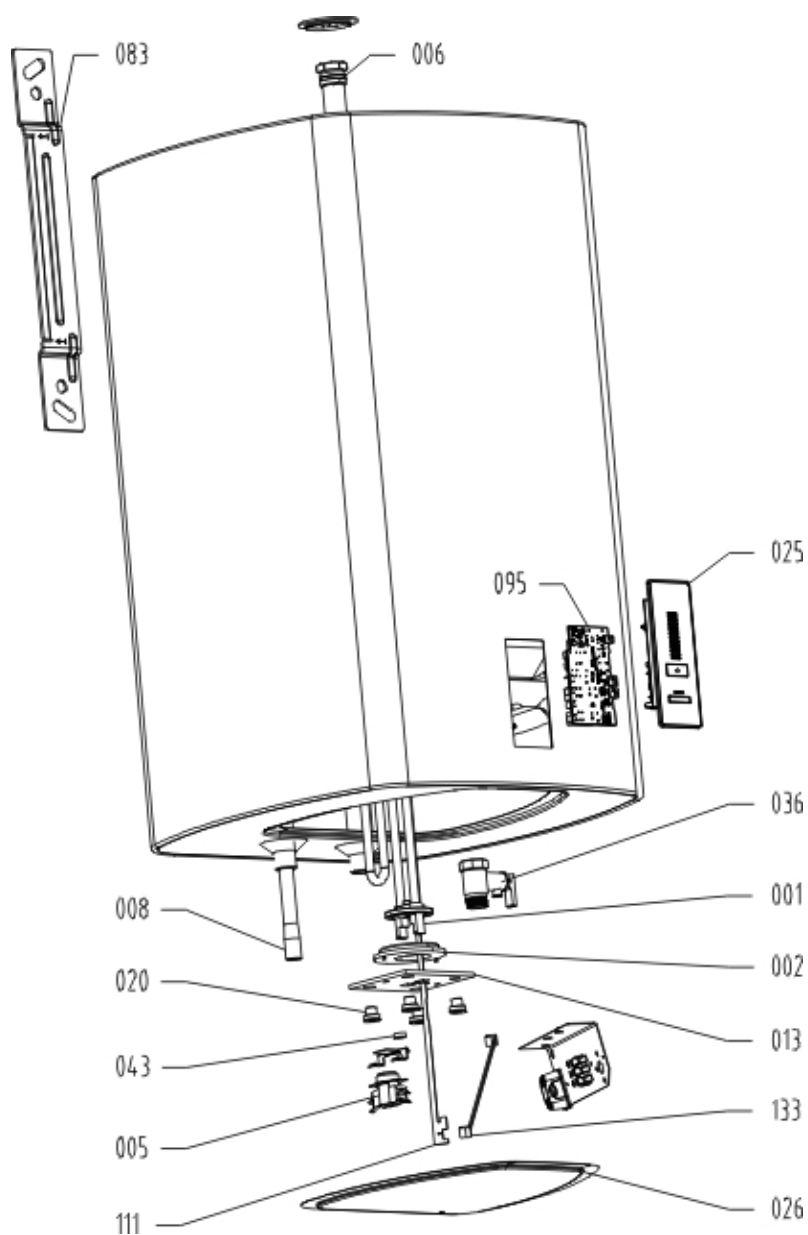

Type	Model	Art.Nr.	Marke	Version	Servicehinweis
OTGS 30 E5	OTGS30SMEVE	535665	EVENES	5.11.2015	00

351193

Position	Ident	Ersatzteilbeschreibung	Menge	Preis pro Stück [EUR]	Gültigkeit	Asko
0001	496427	HEIZKÖRPER 2000W 230V	1	0		
0001	496428	HEIZKÖRPER 2000W 230V	1	0		
0002	580477	DICHTUNG D73/D36,5X10	1	0