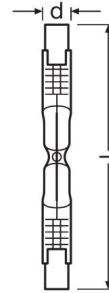

HALOLINE PRO 48 W 230 V R7S

EAN 4008321977595

	R7s
	74,9 mm
	12,0 mm
	–
	48,00 W
	750 lm
	–
	–
	750 lm
	–
	–
	2900 K
	Warm White
	100
	2000 h
	Ja
	230 V
	–

	50000 ¹⁾
	–
	0,00 s
	0,0 s
	–
	0,0 mg
	D
	48 kWh/1000h