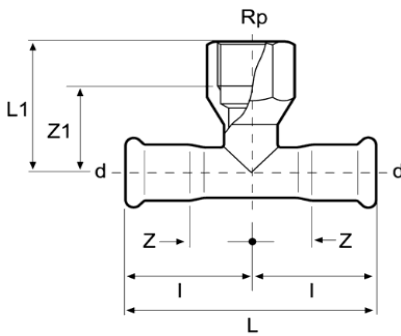

Tee
T-piece equal
T-Stück

Code	d	L	L1	Z	Z1	I		MOQ
S40AB-LBP	12	56	33	10	15	28	49	100
S40AC-LBP	15	73	35	15	14	36	71	100
S40AD-LBP	18	77	37	17	16	38	84	100
S40AE-LBP	22	83	41	18	18	41	110	100
S40AF-LBP	28	92	47	22	23	46	151	80
S40AG-LBP	35	101	53	23	26	50	200	50
S40AH-LBP	42	118	61	27	29	59	281	20
S40AJ-LBP	54	142	74	34	37	71	419	20
S40AK	76,1	232	110	61	55	116	1.274	5
S40AL	88,9	262	129	68	66	131	1.691	5
S40AM	108	312	154	79	77	156	2.458	5

Adattatore tee - filetto femmina
T-piece with female thread
T-Stück mit I.G. Abgang

Code	d - Rp - d	L	L1	Z	Z1	I		MOQ
S42PC-LBP	15-Rp ¹ / ₂ -15	73	37	15	25	36	84	100
S42PD-LBP	18-Rp ¹ / ₂ -18	77	39	17	27	38	102	80
S42QD-LBP	18-Rp ³ / ₄ -18	77	43	17	30	38	127	50
S42PE-LBP	22-Rp ¹ / ₂ -22	83	41	18	29	41	122	100
S42QE-LBP	22-Rp ³ / ₄ -22	83	41	18	28	41	139	80
S42PF-LBP	28-Rp ¹ / ₂ -28	92	44	22	32	46	153	80
S42QF-LBP	28-Rp ³ / ₄ -28	92	45	22	32	46	170	50
S42RF-LBP	28-Rp1-28	92	48	22	32	46	194	30
S42PG-LBP	35-Rp ¹ / ₂ -35	101	46	23	34	50	189	50
S42QG-LBP	35-Rp ³ / ₄ -35	101	47	23	34	50	206	50
S42RG-LBP	35-Rp1-35	101	51	23	35	50	229	20
S42SG-LBP	35-Rp1 ¹ / ₄ -35	101	55	23	38	50	295	20
S42PH-LBP	42-Rp ¹ / ₂ -42	118	47	27	35	59	264	20
S42QH-LBP	42-Rp ³ / ₄ -42	118	51	27	38	59	268	20
S42RH-LBP	42-Rp1-42	118	55	27	39	59	292	20
S42TH-LBP	42-Rp1 ¹ / ₂ -42	118	58	27	41	59	427	20
S42PJ-LBP	54-Rp ¹ / ₂ -54	142	53	34	41	71	372	15
S42QJ-LBP	54-Rp ³ / ₄ -54	142	58	34	45	71	376	15
S42RJ-LBP	54-Rp1-54	142	62	34	46	71	400	15
S42VJ-LBP	54-Rp2-54	142	71	34	49	71	608	15
S42QK	76,1-Rp ³ / ₄ -76,1	232	69	61	56	116	1.038	5
S42VK	76,1-Rp2-76,1	232	82	61	60	116	1.264	5
S42QL	88,9-Rp ³ / ₄ -88,9	262	77	68	64	131	1.353	5
S42RL	88,9-Rp1-88,9	262	81	68	65	131	1.376	5
S42VL	88,9-Rp2-88,9	262	90	68	68	131	1.579	5
S42QM	108-Rp ³ / ₄ -108	312	86	79	73	156	1.946	5
S42RM	108-Rp1-108	312	90	79	74	156	1.970	5
S42TM	108-Rp1 ¹ / ₂ -108	312	94	79	71	156	2.103	5
S42VM	108-Rp2-108	312	99	79	77	156	2.171	5