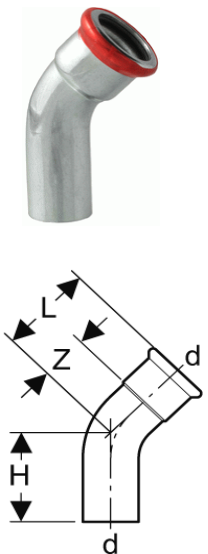

**VdS** approved range from Ø22 to Ø108 mm, valid only for the combined use of Eurotubi Europa pipes and fittings.

**VdS** zugelassen von Ø22 - 108 mm, gilt ausschliesslich bei Verwendung von Eurotubi Fittings kombiniert mit Eurotubi Europa Rohren.

**Curva 45° R 1,2**

**Bend 45° R 1,2**

**Bogen 45° R 1,2**

Code	d	L	Z			MOQ
C22ZB-LBP	12	32	14	34	20	100
C22ZC-LBP	15	32	11	43	20	200
C22ZD-LBP	18	33	12	51	20	200
C22ZE-LBP	22	37	14	70	20	200
C22ZF-LBP	28	41	17	95	10	160
C22ZG-LBP	35	49	22	138	10	100
C22ZH-LBP	42	57	25	196	5	60
C22ZJ-LBP	54	70	33	301	4	40
C22ZK	76,1	100	45	824	1	10
C22ZL	88,9	112	49	1.094	1	10
C22ZM	108	139	62	1.631	1	10

**Curva 45° MF R 1,2**

**Bend 45° with plain end R 1,2**

**Einsteckbogen 45° R 1,2**

Code	d	L	H	Z			MOQ
C23ZB-LBP	12	32	42	14	33	20	100
C23ZC-LBP	15	32	42	11	42	20	200
C23ZD-LBP	18	33	43	12	51	20	200
C23ZE-LBP	22	37	46	14	69	20	200
C23ZF-LBP	28	41	51	17	97	10	160
C23ZG-LBP	35	49	56	22	137	10	100
C23ZH-LBP	42	57	66	25	194	5	60
C23ZJ-LBP	54	70	76	33	294	4	40
C23ZK	76,1	100	115	45	825	1	10
C23ZL	88,9	112	136	49	1.121	1	10
C23ZM	108	139	158	62	1.629	1	10

**Adattatore 90° - filetto femmina**

**Bend adaptor 90° with female thread**

**Übergangsbogen 90° I.G.**

Code	d - Rp	L	H	Z			MOQ
C82NB-LBP	12-Rp <sup>3/8</sup>	41	43	23	85	20	40
C82NC-LBP	15-Rp <sup>3/8</sup>	42	45	21	88	20	40
C82PC-LBP	15-Rp <sup>1/2</sup>	42	45	21	92	20	40
C82PD-LBP	18-Rp <sup>1/2</sup>	46	52	25	98	20	40
C82QE-LBP	22-Rp <sup>3/4</sup>	53	57	30	165	10	40
C82PF-LBP	28-Rp <sup>1/2</sup>	61	65	37	201	10	40