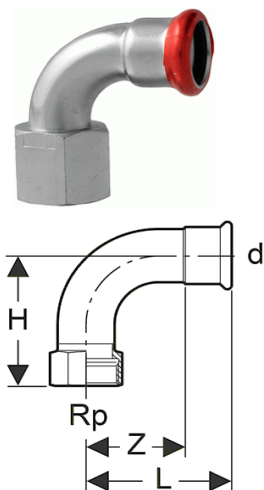

**VdS** approved range from Ø22 to Ø108 mm, valid only for the combined use of Eurotubi Europa pipes and fittings.

**VdS** zugelassen von Ø22 - 108 mm, gilt ausschliesslich bei Verwendung von Eurotubi Fittings kombiniert mit Eurotubi Europa Rohren.

**Curva 45° R 1,2**

**Bend 45° R 1,2**

**Bogen 45° R 1,2**

Code	d	L	Z			MOQ
C22ZB-LBP	12	32	14	34	20	100
C22ZC-LBP	15	32	11	43	20	200
C22ZD-LBP	18	33	12	51	20	200
C22ZE-LBP	22	37	14	70	20	200
C22ZF-LBP	28	41	17	95	10	160
C22ZG-LBP	35	49	22	138	10	100
C22ZH-LBP	42	57	25	196	5	60
C22ZJ-LBP	54	70	33	301	4	40
C22ZK	76,1	100	45	824	1	10
C22ZL	88,9	112	49	1.094	1	10
C22ZM	108	139	62	1.631	1	10

**Curva 45° MF R 1,2**

**Bend 45° with plain end R 1,2**

**Einsteckbogen 45° R 1,2**

Code	d	L	H	Z			MOQ
C23ZB-LBP	12	32	42	14	33	20	100
C23ZC-LBP	15	32	42	11	42	20	200
C23ZD-LBP	18	33	43	12	51	20	200
C23ZE-LBP	22	37	46	14	69	20	200
C23ZF-LBP	28	41	51	17	97	10	160
C23ZG-LBP	35	49	56	22	137	10	100
C23ZH-LBP	42	57	66	25	194	5	60
C23ZJ-LBP	54	70	76	33	294	4	40
C23ZK	76,1	100	115	45	825	1	10
C23ZL	88,9	112	136	49	1.121	1	10
C23ZM	108	139	158	62	1.629	1	10

**Adattatore 90° - filetto femmina**

**Bend adaptor 90° with female thread**

**Übergangsbogen 90° I.G.**

Code	d - Rp	L	H	Z			MOQ
C82NB-LBP	12-Rp <sup>3/8</sup>	41	43	23	85	20	40
C82NC-LBP	15-Rp <sup>3/8</sup>	42	45	21	88	20	40
C82PC-LBP	15-Rp <sup>1/2</sup>	42	45	21	92	20	40
C82PD-LBP	18-Rp <sup>1/2</sup>	46	52	25	98	20	40
C82QE-LBP	22-Rp <sup>3/4</sup>	53	57	30	165	10	40
C82PF-LBP	28-Rp <sup>1/2</sup>	61	65	37	201	10	40