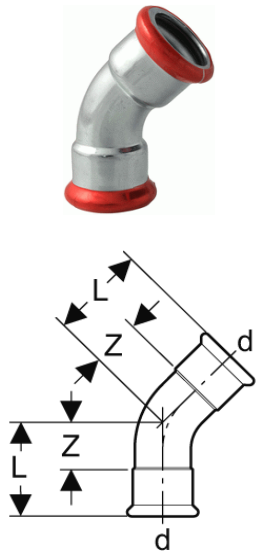

**VdS** approved range from Ø22 to Ø108 mm, valid only for the combined use of Eurotubi Europa pipes and fittings.

**VdS** zugelassen von Ø22 - 108 mm, gilt ausschliesslich bei Verwendung von Eurotubi Fittings kombiniert mit Eurotubi Europa Rohren.

**Curva 45° R 1,2**

**Bend 45° R 1,2**

**Bogen 45° R 1,2**

Code	d	L	Z			MOQ
C22ZB-LBP	12	32	14	34	20	100
C22ZC-LBP	15	32	11	43	20	200
C22ZD-LBP	18	33	12	51	20	200
C22ZE-LBP	22	37	14	70	20	200
C22ZF-LBP	28	41	17	95	10	160
C22ZG-LBP	35	49	22	138	10	100
C22ZH-LBP	42	57	25	196	5	60
C22ZJ-LBP	54	70	33	301	4	40
C22ZK	76,1	100	45	824	1	10
C22ZL	88,9	112	49	1.094	1	10
C22ZM	108	139	62	1.631	1	10

**Curva 45° MF R 1,2**

**Bend 45° with plain end R 1,2**

**Einsteckbogen 45° R 1,2**

Code	d	L	H	Z			MOQ
C23ZB-LBP	12	32	42	14	33	20	100
C23ZC-LBP	15	32	42	11	42	20	200
C23ZD-LBP	18	33	43	12	51	20	200
C23ZE-LBP	22	37	46	14	69	20	200
C23ZF-LBP	28	41	51	17	97	10	160
C23ZG-LBP	35	49	56	22	137	10	100
C23ZH-LBP	42	57	66	25	194	5	60
C23ZJ-LBP	54	70	76	33	294	4	40
C23ZK	76,1	100	115	45	825	1	10
C23ZL	88,9	112	136	49	1.121	1	10
C23ZM	108	139	158	62	1.629	1	10

**Adattatore 90° - filetto femmina**

**Bend adaptor 90° with female thread**

**Übergangsbogen 90° I.G.**

Code	d - Rp	L	H	Z			MOQ
C82NB-LBP	12-Rp <sup>3/8</sup>	41	43	23	85	20	40
C82NC-LBP	15-Rp <sup>3/8</sup>	42	45	21	88	20	40
C82PC-LBP	15-Rp <sup>1/2</sup>	42	45	21	92	20	40
C82PD-LBP	18-Rp <sup>1/2</sup>	46	52	25	98	20	40
C82QE-LBP	22-Rp <sup>3/4</sup>	53	57	30	165	10	40
C82PF-LBP	28-Rp <sup>1/2</sup>	61	65	37	201	10	40