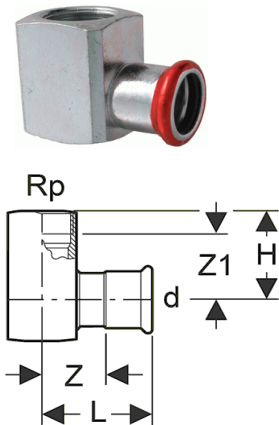

**VdS** approved range from Ø22 to Ø108 mm, valid only for the combined use of Eurotubi Europa pipes and fittings.

**VdS** zugelassen von Ø22 - 108 mm, gilt ausschliesslich bei Verwendung von Eurotubi Fittings kombiniert mit Eurotubi Europa Rohren.

**Adattatore 90° - filetto maschio**

**Bend adaptor 90° with male thread**

**Übergangsbogen 90° A.G.**

Code	d - R	L	H	Z			MOQ
C83NB-LBP	12-R <sup>3</sup> / <sub>8</sub>	41	37	23	60	20	40
C83NC-LBP	15-R <sup>3</sup> / <sub>8</sub>	42	39	21	65	20	40
C83PC-LBP	15-R <sup>1</sup> / <sub>2</sub>	42	40	20	75	20	60
C83PD-LBP	18-R <sup>1</sup> / <sub>2</sub>	46	47	25	84	20	60
C83QE-LBP	22-R <sup>3</sup> / <sub>4</sub>	53	55	30	116	10	60
C83RF-LBP	28-R1	61	66	37	187	10	40
C83SG-LBP	35-R1 <sup>1</sup> / <sub>4</sub>	72	105	45	328	10	30
C83TH-LBP	42-R1 <sup>1</sup> / <sub>2</sub>	87	106	55	376	5	30
C83VJ-LBP	54-R2	107	135	70	671	5	30

**Gomito misto - filetto femmina**

**Elbow adaptor 90° with female thread**

**Übergangswinkel 90° I.G.**

Code	d - Rp	L	H	Z	Z1			MOQ
C30PC-LBP	15-Rp <sup>1</sup> / <sub>2</sub>	38	27	17	15	180	20	100
C30PD-LBP	18-Rp <sup>1</sup> / <sub>2</sub>	39	26	18	14	179	10	80
C30PE-LBP	22-Rp <sup>1</sup> / <sub>2</sub>	41	40	18	28	240	10	50
C30QE-LBP	22-Rp <sup>3</sup> / <sub>4</sub>	44	30	21	17	305	10	50
C30PF-LBP	28-Rp <sup>1</sup> / <sub>2</sub>	47	44	23	32	479	10	40

**Gomito misto - filetto maschio**

**Elbow adaptor 90° with male thread**

**Übergangswinkel 90° A.G.**

Code	d - R	L	H	Z			MOQ
C31NB-LBP	12-R <sup>3</sup> / <sub>8</sub>	33	23	15	87	20	120
C31NC-LBP	15-R <sup>3</sup> / <sub>8</sub>	35	23	14	89	20	120
C31PC-LBP	15-R <sup>1</sup> / <sub>2</sub>	35	27	14	103	20	120
C31PD-LBP	18-R <sup>1</sup> / <sub>2</sub>	37	30	16	141	20	80
C31QD-LBP	18-R <sup>3</sup> / <sub>4</sub>	39	31	18	161	10	60
C31QE-LBP	22-R <sup>3</sup> / <sub>4</sub>	42	33	19	203	10	60