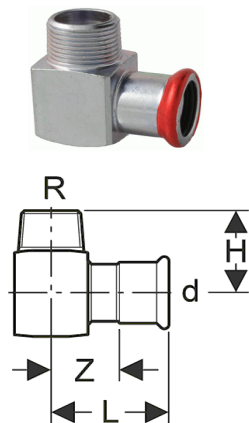

**VdS** approved range from Ø22 to Ø108 mm, valid only for the combined use of Eurotubi Europa pipes and fittings.

**VdS** zugelassen von Ø22 - 108 mm, gilt ausschliesslich bei Verwendung von Eurotubi Fittings kombiniert mit Eurotubi Europa Rohren.

**Adattatore 90° - filetto maschio**

**Bend adaptor 90° with male thread**

**Übergangsbogen 90° A.G.**

Code	d - R	L	H	Z			MOQ
C83NB-LBP	12-R <sup>3</sup> / <sub>8</sub>	41	37	23	60	20	40
C83NC-LBP	15-R <sup>3</sup> / <sub>8</sub>	42	39	21	65	20	40
C83PC-LBP	15-R <sup>1</sup> / <sub>2</sub>	42	40	20	75	20	60
C83PD-LBP	18-R <sup>1</sup> / <sub>2</sub>	46	47	25	84	20	60
C83QE-LBP	22-R <sup>3</sup> / <sub>4</sub>	53	55	30	116	10	60
C83RF-LBP	28-R1	61	66	37	187	10	40
C83SG-LBP	35-R1 <sup>1</sup> / <sub>4</sub>	72	105	45	328	10	30
C83TH-LBP	42-R1 <sup>1</sup> / <sub>2</sub>	87	106	55	376	5	30
C83VJ-LBP	54-R2	107	135	70	671	5	30

**Gomito misto - filetto femmina**

**Elbow adaptor 90° with female thread**

**Übergangswinkel 90° I.G.**

Code	d - Rp	L	H	Z	Z1			MOQ
C30PC-LBP	15-Rp <sup>1</sup> / <sub>2</sub>	38	27	17	15	180	20	100
C30PD-LBP	18-Rp <sup>1</sup> / <sub>2</sub>	39	26	18	14	179	10	80
C30PE-LBP	22-Rp <sup>1</sup> / <sub>2</sub>	41	40	18	28	240	10	50
C30QE-LBP	22-Rp <sup>3</sup> / <sub>4</sub>	44	30	21	17	305	10	50
C30PF-LBP	28-Rp <sup>1</sup> / <sub>2</sub>	47	44	23	32	479	10	40

**Gomito misto - filetto maschio**

**Elbow adaptor 90° with male thread**

**Übergangswinkel 90° A.G.**

Code	d - R	L	H	Z			MOQ
C31NB-LBP	12-R <sup>3</sup> / <sub>8</sub>	33	23	15	87	20	120
C31NC-LBP	15-R <sup>3</sup> / <sub>8</sub>	35	23	14	89	20	120
C31PC-LBP	15-R <sup>1</sup> / <sub>2</sub>	35	27	14	103	20	120
C31PD-LBP	18-R <sup>1</sup> / <sub>2</sub>	37	30	16	141	20	80
C31QD-LBP	18-R <sup>3</sup> / <sub>4</sub>	39	31	18	161	10	60
C31QE-LBP	22-R <sup>3</sup> / <sub>4</sub>	42	33	19	203	10	60