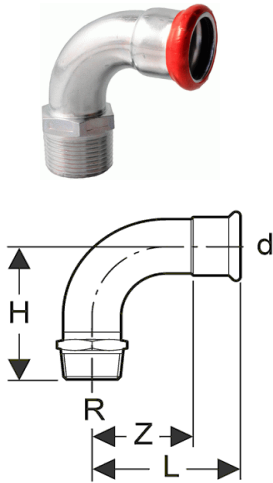

**VdS** approved range from Ø22 to Ø108 mm, valid only for the combined use of Eurotubi Europa pipes and fittings.

**VdS** zugelassen von Ø22 - 108 mm, gilt ausschliesslich bei Verwendung von Eurotubi Fittings kombiniert mit Eurotubi Europa Rohren.

**Adattatore 90° - filetto maschio**

**Bend adaptor 90° with male thread**

**Übergangsbogen 90° A.G.**

Code	d - R	L	H	Z			MOQ
C83NB-LBP	12-R <sup>3</sup> / <sub>8</sub>	41	37	23	60	20	40
C83NC-LBP	15-R <sup>3</sup> / <sub>8</sub>	42	39	21	65	20	40
C83PC-LBP	15-R <sup>1</sup> / <sub>2</sub>	42	40	20	75	20	60
C83PD-LBP	18-R <sup>1</sup> / <sub>2</sub>	46	47	25	84	20	60
C83QE-LBP	22-R <sup>3</sup> / <sub>4</sub>	53	55	30	116	10	60
C83RF-LBP	28-R1	61	66	37	187	10	40
C83SG-LBP	35-R1 <sup>1</sup> / <sub>4</sub>	72	105	45	328	10	30
C83TH-LBP	42-R1 <sup>1</sup> / <sub>2</sub>	87	106	55	376	5	30
C83VJ-LBP	54-R2	107	135	70	671	5	30

**Gomito misto - filetto femmina**

**Elbow adaptor 90° with female thread**

**Übergangswinkel 90° I.G.**

Code	d - Rp	L	H	Z	Z1			MOQ
C30PC-LBP	15-Rp <sup>1</sup> / <sub>2</sub>	38	27	17	15	180	20	100
C30PD-LBP	18-Rp <sup>1</sup> / <sub>2</sub>	39	26	18	14	179	10	80
C30PE-LBP	22-Rp <sup>1</sup> / <sub>2</sub>	41	40	18	28	240	10	50
C30QE-LBP	22-Rp <sup>3</sup> / <sub>4</sub>	44	30	21	17	305	10	50
C30PF-LBP	28-Rp <sup>1</sup> / <sub>2</sub>	47	44	23	32	479	10	40

**Gomito misto - filetto maschio**

**Elbow adaptor 90° with male thread**

**Übergangswinkel 90° A.G.**

Code	d - R	L	H	Z			MOQ
C31NB-LBP	12-R <sup>3</sup> / <sub>8</sub>	33	23	15	87	20	120
C31NC-LBP	15-R <sup>3</sup> / <sub>8</sub>	35	23	14	89	20	120
C31PC-LBP	15-R <sup>1</sup> / <sub>2</sub>	35	27	14	103	20	120
C31PD-LBP	18-R <sup>1</sup> / <sub>2</sub>	37	30	16	141	20	80
C31QD-LBP	18-R <sup>3</sup> / <sub>4</sub>	39	31	18	161	10	60
C31QE-LBP	22-R <sup>3</sup> / <sub>4</sub>	42	33	19	203	10	60