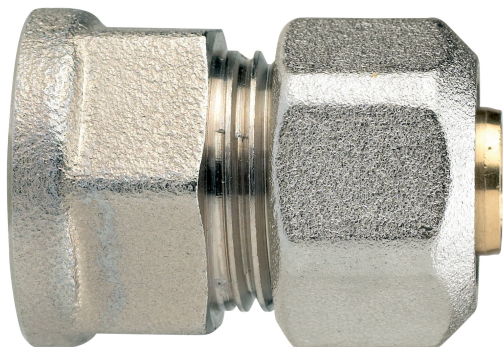

500190

Manicotto femmina filettato femmina per tubo multistrato a stringere.

Specifiche tecniche

TRATTAMENTO - TREATMENT	A X B	SP	BAG	BOX	MASTER BOX	CODICE	CH	L	Z
Nichelato - Nickel plated	14 x 1/2"	2	5	40	160	500190142004	24	42	30,5
Nichelato - Nickel plated	14 x 3/4"	2	5	25	100	500190142005	24	45	33,5
Nichelato - Nickel plated	16 x 1/2"	2	5	40	160	500190162004	24	43	32
Nichelato - Nickel plated	16 x 3/4"	2	5	20	80	500190162005	24	46	35
Nichelato - Nickel plated	18 x 1/2"	2	5	25	100	500190182004	30	42,5	30,5
Nichelato - Nickel plated	18 x 3/4"	2	5	20	80	500190182005	30	48	36
Nichelato - Nickel plated	20 x 1/2"	2	5	25	100	500190202004	30	45,5	33
Nichelato - Nickel plated	20 x 3/4"	2	5	20	80	500190202005	30	51	38,5