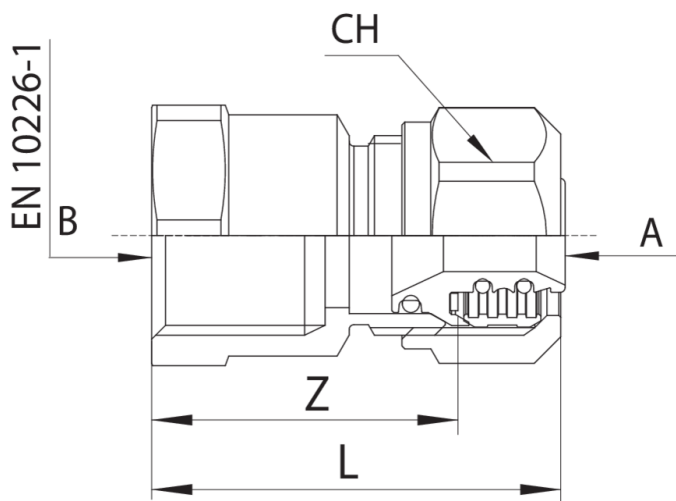

500190

Manicotto femmina filettato femmina per tubo multistrato a stringere.

Specifiche tecniche

TRATTAMENTO - TREATMENT	A X B	SP	BAG	BOX	MASTER BOX	CODICE	CH	L	Z
Nichelato - Nickel plated	14 x 1/2"	2	5	40	160	500190142004	24	42	30,5
Nichelato - Nickel plated	14 x 3/4"	2	5	25	100	500190142005	24	45	33,5
Nichelato - Nickel plated	16 x 1/2"	2	5	40	160	500190162004	24	43	32
Nichelato - Nickel plated	16 x 3/4"	2	5	20	80	500190162005	24	46	35
Nichelato - Nickel plated	18 x 1/2"	2	5	25	100	500190182004	30	42,5	30,5
Nichelato - Nickel plated	18 x 3/4"	2	5	20	80	500190182005	30	48	36
Nichelato - Nickel plated	20 x 1/2"	2	5	25	100	500190202004	30	45,5	33
Nichelato - Nickel plated	20 x 3/4"	2	5	20	80	500190202005	30	51	38,5