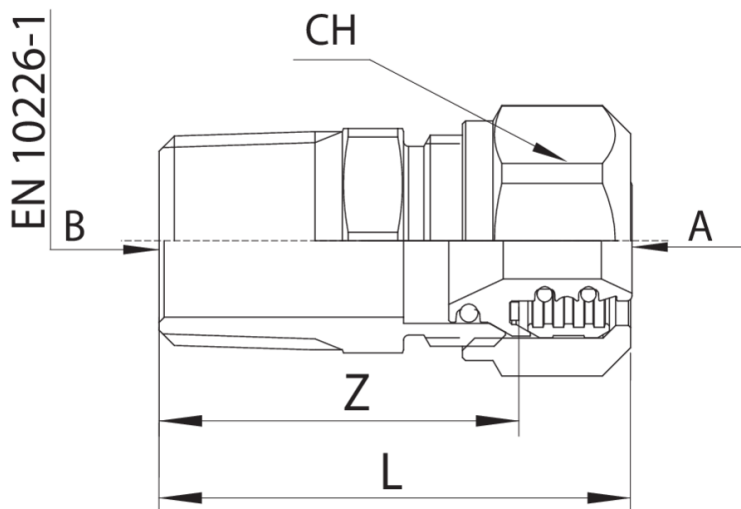

**500090**

Manicotto femmina filettato maschio per tubo multistrato a stringere.

## Specifiche tecniche

TRATTAMENTO - TREATMENT	A x B	SP	BAG	BOX	MASTER BOX	CODICE	CH	L	Z
Nichelato - Nickel plated	14 x 1/2"	2	5	50	200	500090142004	24	45,5	34
Nichelato - Nickel plated	14 x 3/4"	2	5	30	120	500090142005	24	47	35,5
Nichelato - Nickel plated	16 x 1/2"	2	5	50	200	500090162004	24	46,5	35,5
Nichelato - Nickel plated	16 x 3/4"	2	5	25	100	500090162005	24	48	37
Nichelato - Nickel plated	18 x 1/2"	2	5	30	120	500090182004	30	49,5	37,5
Nichelato - Nickel plated	18 x 3/4"	2	5	25	100	500090182005	30	50	38
Nichelato - Nickel plated	20 x 1/2"	2	5	30	120	500090202004	30	52,5	40
Nichelato - Nickel plated	20 x 3/4"	2	5	25	100	500090202005	30	53	40,5