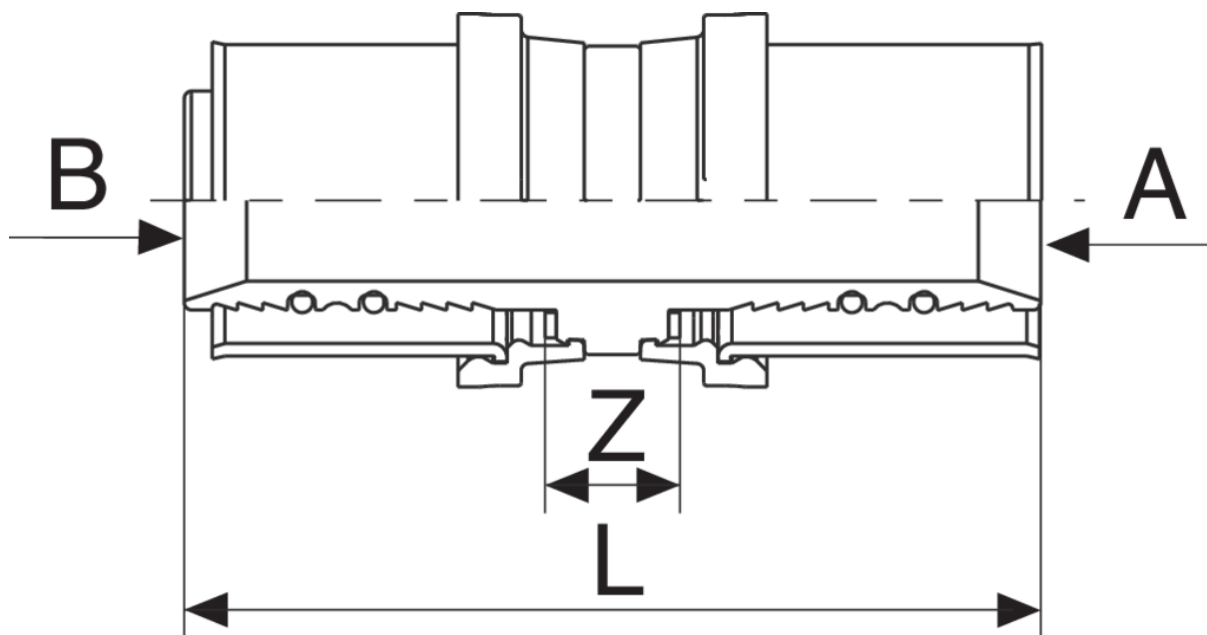

500200

BREVETTATO

Manicotto femmina.

Specifiche tecniche

A x B	SP	BAG	BOX	MASTER BOX	CODICE	L	Z
14 x 14	2	5	70	280	50020014	60	9
16 x 16	2	5	70	280	50020016	60	9
18 x 18	2	5	50	200	50020018	60	9
20 x 20	2	5	50	200	50020020	61	10
26 x 26	3	5	25	100	50020026	73	11
32 x 32	3	5	20	80	50020032	76	11
40 x 40	3,5	1	10	40	50020040	63	12
50 x 50	4	1	8	32	50020050	80	12
63 x 63	4,5	1	4	16	50020063	80	12