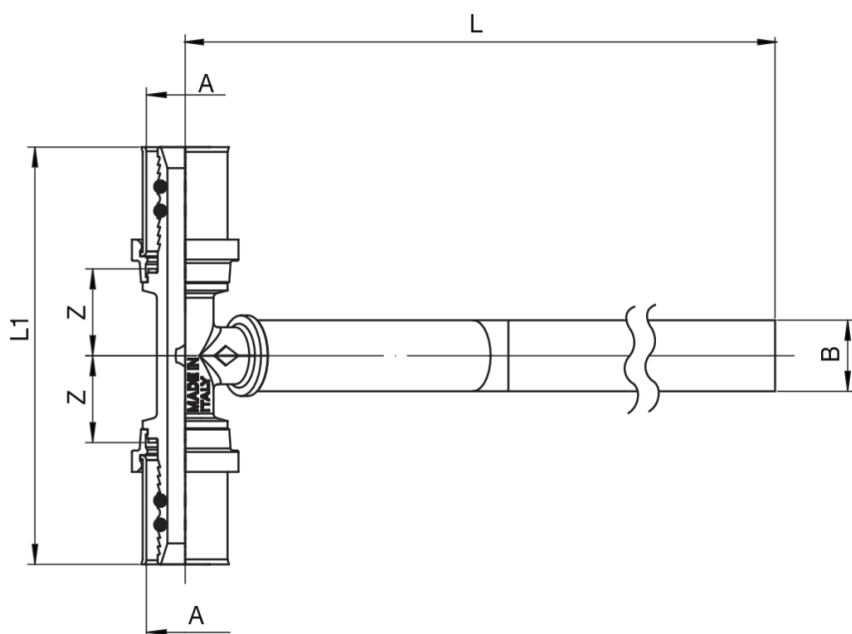

507100

BREVETTATO

Raccordo a T femmina per allaccio radiatori.

Specifiche tecniche

A X B X L	SP	BAG	BOX	MASTER BOX	CODICE	L1	Z
16 x 15 x 300	2	2	8	24	507100161503	88	18,5
16 x 15 x 1100	2	-	2	-	507100161511	88	18,5
20 x 15 x 300	2	1	10	30	507100201503	96	22,5
20 x 15 x 1100	2	-	2	-	507100201511	96	22,5