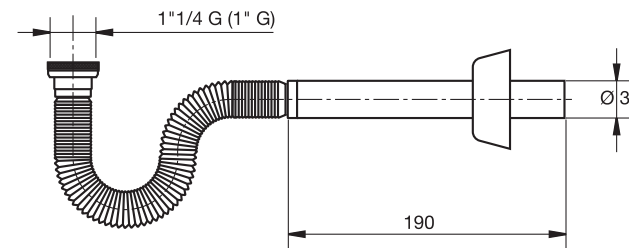

Infatti la parte flessibile, una volta fissato agevolmente il raccordo allo scarico del bidet, rimane nascosta nell'apposita cavità mentre il canotto che prosegue fino ad entrare nel muro è liscio ed elegantemente cromato.

In fact, the flexible part, once the pipe-fitting has been easily fixed to the outlet of the bidet, remains hidden in the special cavity, while the pipe which enters in the wall, is smooth and elegantly chromium-plated.

Sifoncello

Codice / Code	Descrizione / Description	Euro	Conf./Pack
2811PP44B 7	Ghiera plastica 1", ø 32 x 230 mm, colore cromato Plastic nut 1", ø 32 x 230 mm colour chrome-plated		50
2811OT44B 7	Ghiera metallo 1", ø 32 x 230 mm, colore cromato Metal nut 1", ø 32 x 230 mm colour chrome-plated		50
2814PP54B 7	Ghiera plastica 1"1/4, ø 32 x 230 mm, colore cromato Plastic nut 1"1/4, ø 32 x 230 mm colour chrome-plated		50
2814OT54B 7	Ghiera metallo 1"1/4, ø 32 x 230 mm, colore cromato Metal nut 1"1/4, ø 32 x 230 mm colour chrome-plated		50

"Sifoncello" sifone estensibile per lavabo e bidet da 1" e 1"1/4
"Sifoncello" extensible trap for wash-basin and bidet 1" and 1"1/4

Materiale: PP / ABS
Material: PP / ABS

Colore: bianco
Colour: white

Codice / Code	Descrizione / Description	Euro	Conf./Pack
2811PP44B 0	Ghiera plastica 1", ø 32 x 230 mm, colore bianco Plastic nut 1", ø 32 x 230 mm, colour white		50
2811OT44B 0	Ghiera metallo 1", ø 32 x 230 mm, colore bianco Metal nut 1", ø 32 x 230 mm colour white		50
2814PP54B 0	Ghiera plastica 1"1/4, ø 32 x 230 mm, colore bianco Plastic nut 1"1/4, ø 32 x 230 mm, colour white		50
2814OT54B 0	Ghiera metallo 1"1/4, ø 32 x 230 mm, colore bianco Metal nut 1"1/4, ø 32 x 230 mm, colour white		50