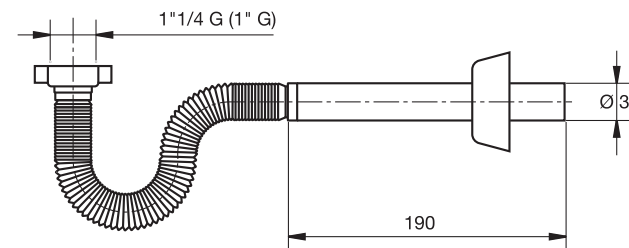

Infatti la parte flessibile, una volta fissato agevolmente il raccordo allo scarico del bidet, rimane nascosta nell'apposita cavità mentre il canotto che prosegue fino ad entrare nel muro è liscio ed elegantemente cromato.

In fact, the flexible part, once the pipe-fitting has been easily fixed to the outlet of the bidet, remains hidden in the special cavity, while the pipe which enters in the wall, is smooth and elegantly chromium-plated.

Sifoncello

Codice / Code	Descrizione / Description	Euro	Conf./Pack
2811PP44B 7	Ghiera plastica 1", ø 32 x 230 mm, colore cromato Plastic nut 1", ø 32 x 230 mm colour chrome-plated		50
2811OT44B 7	Ghiera metallo 1", ø 32 x 230 mm, colore cromato Metal nut 1", ø 32 x 230 mm colour chrome-plated		50
2814PP54B 7	Ghiera plastica 1"1/4, ø 32 x 230 mm, colore cromato Plastic nut 1"1/4, ø 32 x 230 mm colour chrome-plated		50
2814OT54B 7	Ghiera metallo 1"1/4, ø 32 x 230 mm, colore cromato Metal nut 1"1/4, ø 32 x 230 mm colour chrome-plated		50

"Sifoncello" sifone estensibile per lavabo e bidet da 1" e 1"1/4
"Sifoncello" extensible trap for wash-basin and bidet 1" and 1"1/4

Materiale: PP / ABS
Material: PP / ABS

Colore: bianco
Colour: white

Codice / Code	Descrizione / Description	Euro	Conf./Pack
2811PP44B 0	Ghiera plastica 1", ø 32 x 230 mm, colore bianco Plastic nut 1", ø 32 x 230 mm, colour white		50
2811OT44B 0	Ghiera metallo 1", ø 32 x 230 mm, colore bianco Metal nut 1", ø 32 x 230 mm colour white		50
2814PP54B 0	Ghiera plastica 1"1/4, ø 32 x 230 mm, colore bianco Plastic nut 1"1/4, ø 32 x 230 mm, colour white		50
2814OT54B 0	Ghiera metallo 1"1/4, ø 32 x 230 mm, colore bianco Metal nut 1"1/4, ø 32 x 230 mm, colour white		50