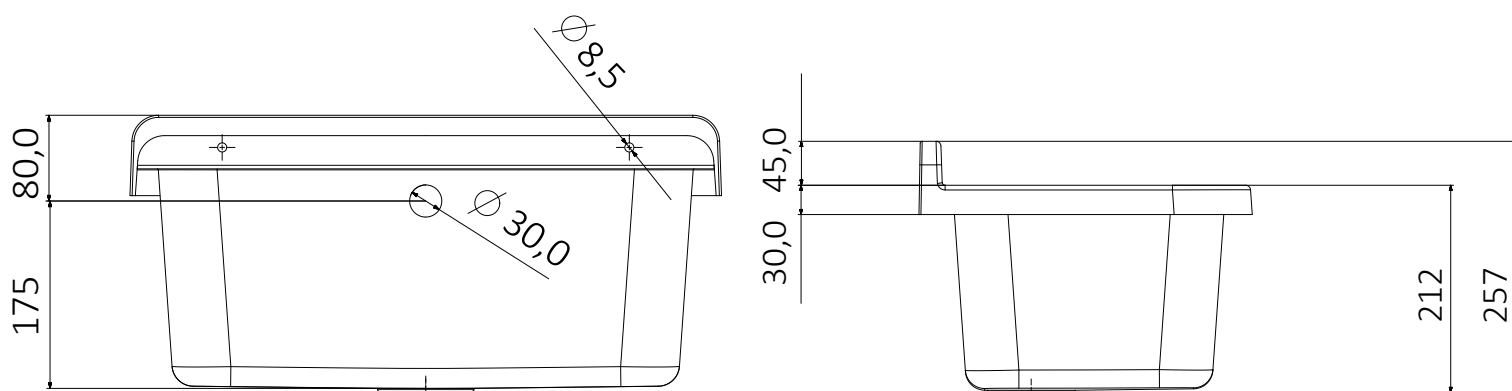

Pilozzo 55 - Bianco

Dimensioni/ dimensions (mm)

Art. 2051 A

Pilozzo 55 bianco
White pilozzo 55

Accessori bianchi
White accessories

Campo di applicazione

Installazione interna o esterna

Caratteristiche

Informazioni tecniche

Materiale : polipropilene bianco lucido

Capacità : 18 litri

Dimensioni: 55 x 34 x h 21 cm

Sporgenza dal muro: 34 cm

Dotazione

Kit di fissaggio a parete
Viti a testa esagonale
Coprivite bianchi
Doppia staffa di supporto
Sifone con tubo estensibile con dado in plastica 1^{1/4}
e uscita Ø32-40
Piletta con griglia e troppopieno bianchi
Tappo di copertura bianco

Technical Information

Material : polished white polypropylene

Capacity : 18 litri

Dimensions: 55 x 34 x h 21 cm

Projection from wall: 34 cm

Equipment

Wall fixing kit
Hexagonal head screws
White coverscrew
Double support bracket
Siphon with extensible-flexible pipe with plastic nut 1^{1/4}
outlet Ø32-40
Drain with white overflow and grid
White cover plug