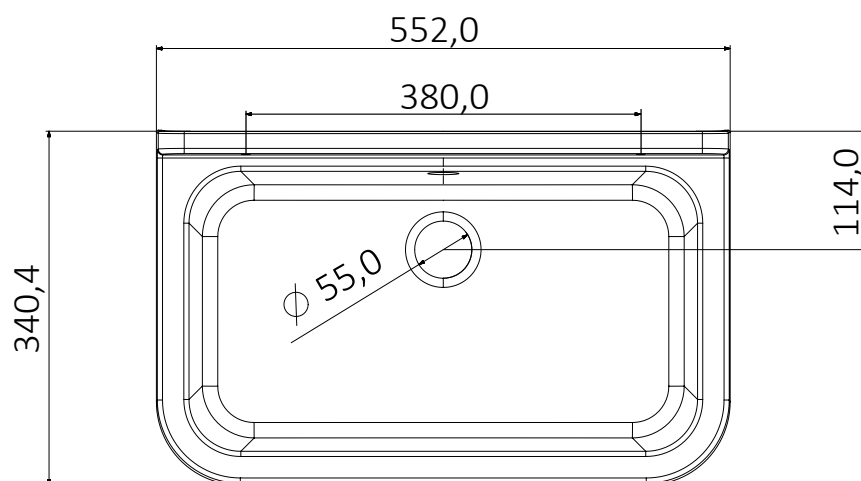

Pilozzo 55 - Bianco

Dimensioni/ dimensions (mm)

Art. 2051 A

Pilozzo 55 bianco
White pilozzo 55

Accessori bianchi
White accessories

Campo di applicazione

Installazione interna o esterna

Caratteristiche

Informazioni tecniche

Materiale : polipropilene bianco lucido

Capacità : 18 litri

Dimensioni: 55 x 34 x h 21 cm

Sporgenza dal muro: 34 cm

Dotazione

Kit di fissaggio a parete
Viti a testa esagonale
Coprivite bianchi
Doppia staffa di supporto
Sifone con tubo estensibile con dado in plastica 1^{1/4}
e uscita Ø32-40
Piletta con griglia e troppopieno bianchi
Tappo di copertura bianco

Technical Information

Material : polished white polypropylene

Capacity : 18 litri

Dimensions: 55 x 34 x h 21 cm

Projection from wall: 34 cm

Equipment

Wall fixing kit
Hexagonal head screws
White coverscrew
Double support bracket
Siphon with extensible-flexible pipe with plastic nut 1^{1/4}
outlet Ø32-40
Drain with white overflow and grid
White cover plug