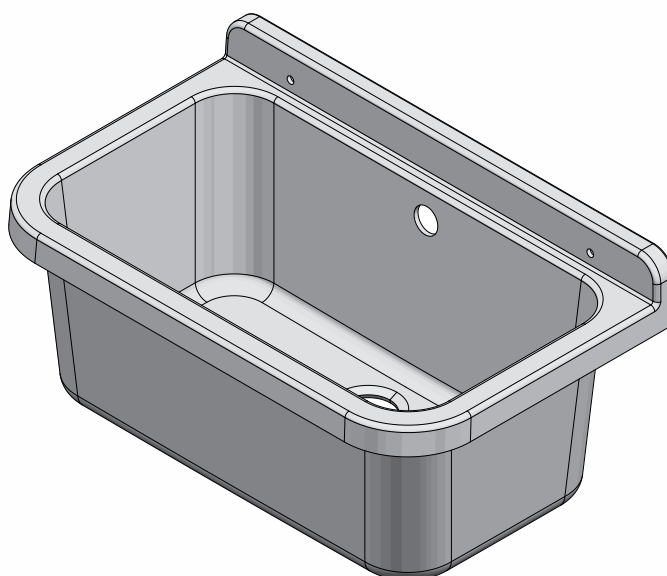

Pilozzo 55 - Bianco

Dimensioni/ dimensions (mm)

Art. 2051 A

Pilozzo 55 bianco
White pilozzo 55

Accessori bianchi
White accessories

Campo di applicazione

Installazione interna o esterna

Caratteristiche

Ideale per esterni, non teme agenti atmosferici
Resistente agli acidi e agli aggressori chimici
Realizzato in materiale idoneo per alimenti
Materiale plastico anti UV, non scolora nel tempo
Totalmente lavabile
Imballaggio singolo salvaspazio, impilabile

Informazioni tecniche

Materiale : polipropilene bianco lucido

Capacità : 18 litri

Dimensioni: 55 x 34 x h 21 cm

Sporgenza dal muro: 34 cm

Dotazione

Kit di fissaggio a parete
Viti a testa esagonale
Coprivite bianchi
Doppia staffa di supporto
Sifone con tubo estensibile con dado in plastica 1^{1/4}
e uscita Ø32-40
Piletta con griglia e troppopieno bianchi
Tappo di copertura bianco

Technical Information

Material : polished white polypropylene

Capacity : 18 litri

Dimensions: 55 x 34 x h 21 cm

Projection from wall: 34 cm

Equipment

Wall fixing kit
Hexagonal head screws
White coverscrew
Double support bracket
Siphon with extensible-flexible pipe with plastic nut 1^{1/4}
outlet Ø32-40
Drain with white overflow and grid
White cover plug