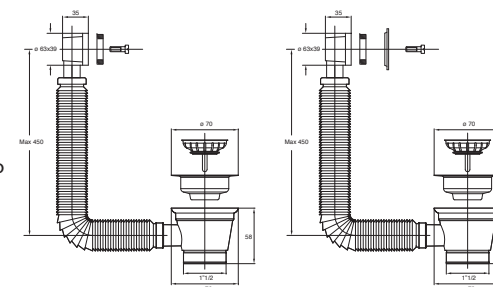

Materiale: inox + PP
Material: stainless steel + PP

Colore: acciaio / bianco
Colour: steel / white

Piletta "CANESTRINO"
per lavelli in acciaio inox
con foro piccolo,
scarico filettato 1" 1/2

*Waste "CANESTRINO"
for stainless steel sinks
with small hole,
with threaded outlet 1" 1/2*

Materiale: inox + PP
Material: stainless steel + PP

Colore: acciaio / bianco
Colour: steel / white

Piletta "CANESTRINO" per lavelli in acciaio inox
con foro piccolo, scarico filettato da 1" 1/2

*Waste "CANESTRINO" for stainless steel sinks
with small hole, threaded outlet 1" 1/2*

Materiale: inox + PP
Material: stainless steel + PP

Colore: acciaio / bianco
Colour: steel / white

CANESTRINO

Codice / Code	Descrizione / Description	Euro	Conf./Pack
1989LX64B 0	Versione senza troppo pieno per lavelli in ceramica gattinara ø 84 mm <i>Version without overflow, for resin sinks, grid ø 84 mm</i>		50