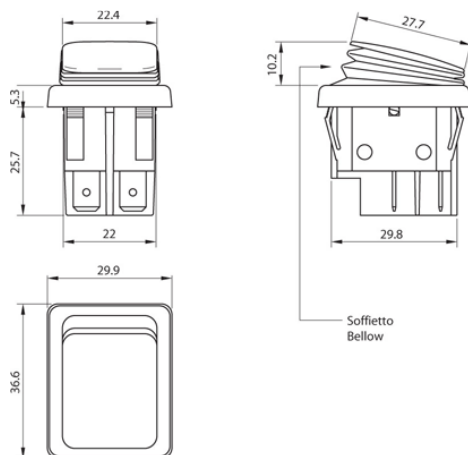

#### Rocker Switch Type 3627 **IP65**

16 (8) A, 250 V, 2-pole, on-off-switch, T 120 ° C  
**IP65, non-illuminated**  
snap-in mounting cut-out 22 x 30 mm  
faston 6,3 mm  
rocker printing 0 - I

### Article - picture

Z	Y	X
0.7 ... 1.25	22.0 <sup>+0.2</sup> <sub>0</sub>	30.2 ± 0.1
1.25 ... 2.0	22.0 <sup>+0.2</sup> <sub>0</sub>	30.6 ± 0.1
2.0 ... 3.0	22.0 <sup>+0.2</sup> <sub>0</sub>	30.8 ± 0.1

*inter BÄR-item no.*  
3627-201.22