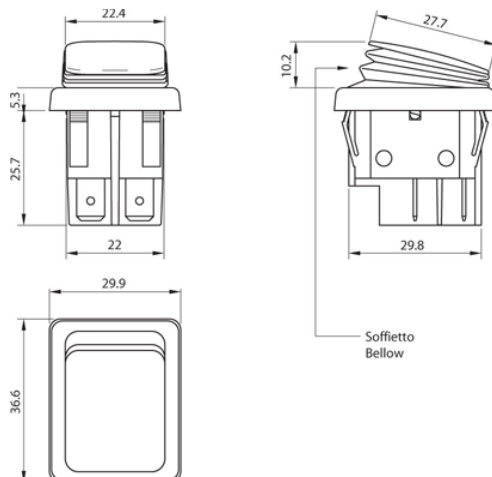

#### Rocker Switch Type 3627 IP65

16 (8) A, 250 V, 2-pole, on-off-switch, T 120 ° C

**IP65, illuminated**

snap-in mounting cut-out 22 x 30 mm

faston 6,3 mm

rocker printing 0 - I

### Article Picture

Z	Y	X
0.7 ... 1.25	22.0 <sup>+0.2</sup> <sub>0</sub>	30.2 ± 0.1
1.25 ... 2.0	22.0 <sup>+0.2</sup> <sub>0</sub>	30.6 ± 0.1
2.0 ... 3.0	22.0 <sup>+0.2</sup> <sub>0</sub>	30.8 ± 0.1

<i>inter BÄR -item no.</i>	<i>housing/rocker</i>
3627-250.22	black/green
3627-251.22	black/yellow
3627-295.22	black/red