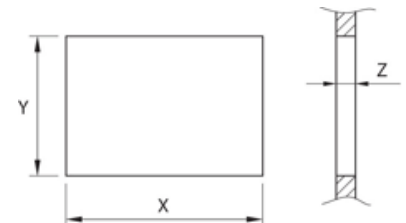

#### Rocker Switch Type 3627 IP65

16 (8) A, 250 V, 2-pole, on-off-switch, T 120 ° C

**IP65, illuminated**

snap-in mounting cut-out 22 x 30 mm

faston 6,3 mm

rocker printing 0 - I

### Article Picture

Z	Y	X
0.7 ... 1.25	22.0 <sup>+0.2</sup> <sub>0</sub>	30.2 ± 0.1
1.25 ... 2.0	22.0 <sup>+0.2</sup> <sub>0</sub>	30.6 ± 0.1
2.0 ... 3.0	22.0 <sup>+0.2</sup> <sub>0</sub>	30.8 ± 0.1

<i>inter BÄR -item no.</i>	<i>housing/rocker</i>
3627-250.22	black/green
3627-251.22	black/yellow
3627-295.22	black/red