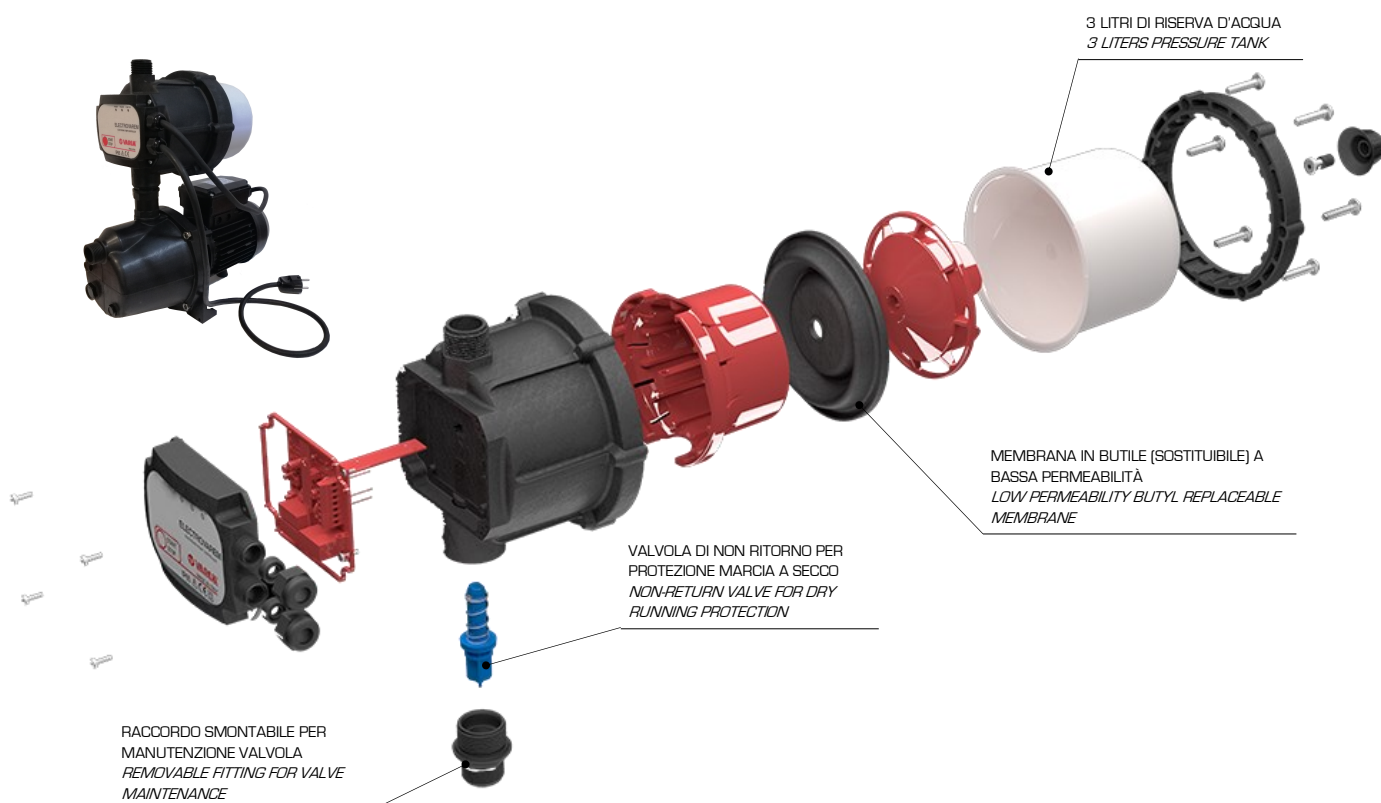

# ELECTROVAREM *Basic*

VASO DI ESPANSIONE 3 L. CON PRESSOFUSSOSTATO INTEGRATO  
ELECTRONIC PUMP CONTROLLER WITH BUILT-IN 3 L PRESSURE TANK

## CARATTERISTICHE TECNICHE / TECHNICAL FEATURES

- Membrana del serbatoio in gomma butile / Butyl membrane pressure tank
- Temp. Utilizzo / Working Temp. 0÷50 °C
- Frequenza / Frequency 50/60 Hz
- Tensione / Voltage 230V±10%
- Precarica vaso / Tank precharge pressure 1.5 bar
- Pressione di ripartenza pompa / Pump restart pressure level 1.5 bar

## PROTEZIONE DA: / PROTECTION AGAINST:

- Marcia a secco / Dry running
- Colpo d'ariete / Water hammer
- ON/OFF pompa frequenti / Frequent pump ON/OFF
- Sovratensione / Overvoltage

Codice - Code	Modello - Model
<b>EV0033PL22MB000</b>	ELECTROVAREM BASIC 1" 12A 230V