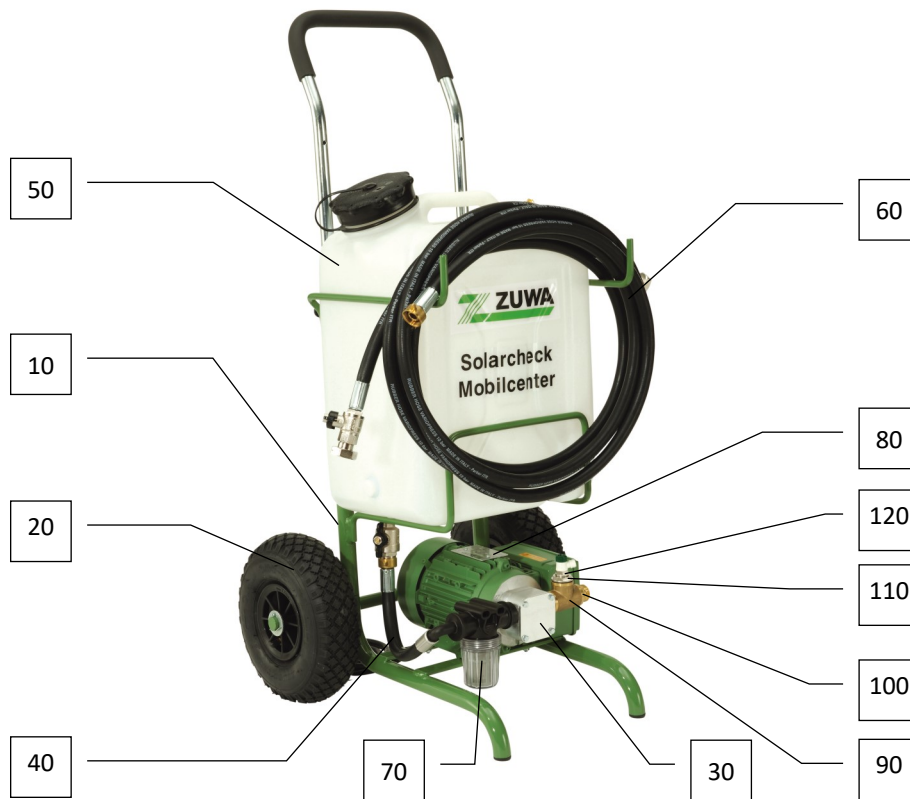

# Stückliste Solarcheck Mobilcenter KOMPAKT UNISTAR 2000-A

Artikelnummer: 134052V11

Pos.:	Artikel/Bezeichnung	Nummer	Anzahl
10	Fahrgestell Solarwagen kompakt, RAL 6011	13405110BT11	1
20	Lufttrad	80120	2
30	UNISTAR 2000-A, Pumpenkopf	1111111PF	1
40	Ansaugschlauch für SMC-KOMPAKT	300261	1
50	Ersatzbehälter für Solarcheck Mobilcenter	13405	1
60	Schlauchset 2 x 3 Meter Heißwasserschlauch 13 x 3	5501180001	1
70	Filtereinheit SMC-KOMPAKT UNISTAR	13405231R	1
80	Motor 230 V 0,37 kW 2800 min-1	80607MF	1
90	T-Stück 3 x G ¾" i	80110	1
100	Gewindenippel ¼" a x ¾" a	131215	1
110	Reduzierstopfen vern. G¾" x G3/8"	132236	1
120	Entleerungsstopfen vern. 3/8"	132232	1