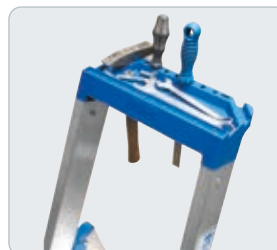

NEU

STABILO® Professional Stehleiter mit R13-Stufen

Die robuste Aluminium-Stehleiter mit Multifunktionsschale und Eimerhaken für den professionellen Einsatz – vor allem an rutschigen, schmierigen Arbeitsplätzen.

- + 80 mm tiefe R13-Stufen mit offenem Lochbild für einen sicheren Stand
- + Stabile Alu-Sicherheitsplattform aus Pressprofil mit rutschhemmender R13-Profilierung und beidseitigem Plattformheber
- + Kein Zusetzen der Profilierung durch Schmutz, Matsch, Schnee oder Eis möglich. Durch Besteigen ist eine selbstreinigende Funktion gegeben, da Verunreinigungen durch die Löcher fallen
- + Hoher Sicherheitsbügel mit verschraubter Werkzeugablage und integrierter Eimerhaken
- + Stabile, holmumgreifende, verschraubte Hightech-Metall-Gelenkverbindung
- + Integrierter Klemmschutz im Gelenkbereich durch Sicherheits-Holmabschlussstopfen
- + In Metallaschen eingenähte, witterungsbeständige und verschraubte Gurtbänder ab 6 Stufen
- + Hochfest verbördelte Stufen-/Holmverbindung
- + Zweikomponenten-Fußstopfen (SafetyCap) gewährleisten einen sicheren Stand
- + Zusätzliche Eckverstreben an der unteren Stufe für mehr Stabilität