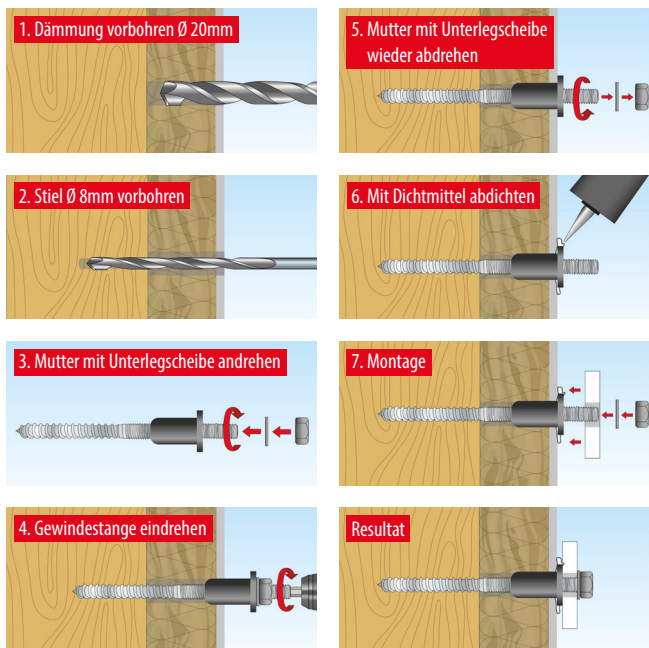

Verpackung	Art.-Nr.	Typ	Inhalt	Bohrer-Ø	min. Verankerungstiefe	Stärke Anbauteil	Stärke Dämmschicht	Zulassung	EAN
	073 671 061	M12x170/60	je 2x und 1x Bit	d_0 / d_t ø mm	l_{ef} mm	t_{fx} ≤ mm	t_{wDVS} mm	Dibt	 4 049563 049862
	073 671 081	M12x190/80	je 2x und 1x Bit						 4 049563 049879
	073 671 121	M12x230/100-120	je 2x und 1x Bit						 4 049563 049886

TOX-Dübel-Technik GmbH

Brunnenstraße 31 ▪ 72505 Krauchenwies ▪ www.tox.de ▪ info@tox.de

Telefon +49 (0) 7576 / 9295-0 ▪ Fax +49 (0) 7576 / 9295-190

Technische Hotline: +49 (0) 7576 / 9295-123 ▪ technik@tox.de

toxgermany - Folgen Sie uns auf

YouTube