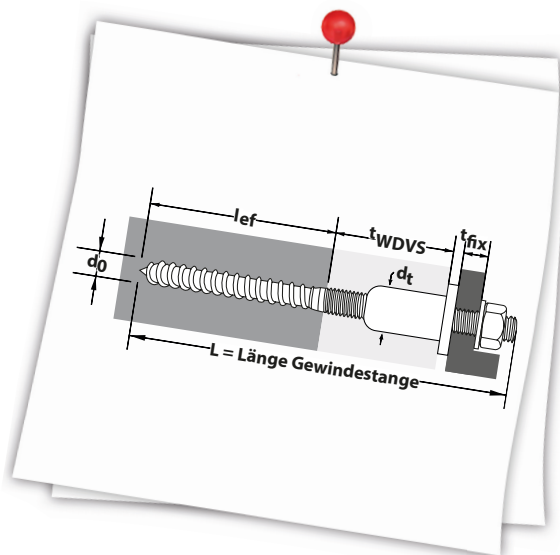

Verpackung	Art.-Nr.	Typ	Inhalt	Bohrer-Ø	min. Verankerungstiefe	Stärke Anbauteil	Stärke Dämmschicht	Zulassung	EAN
	073 671 061	M12x170/60	je 2x und 1x Bit	d_0 / d_t ø mm	l_{ef} mm	t_{fx} ≤ mm	t_{wDVS} mm	Dibt	 4 049563 049862
	073 671 081	M12x190/80	je 2x und 1x Bit						 4 049563 049879
	073 671 121	M12x230/100-120	je 2x und 1x Bit						 4 049563 049886

TOX-Dübel-Technik GmbH

Brunnenstraße 31 ▪ 72505 Krauchenwies ▪ www.tox.de ▪ info@tox.de

Telefon +49 (0) 7576 / 9295-0 ▪ Fax +49 (0) 7576 / 9295-190

Technische Hotline: +49 (0) 7576 / 9295-123 ▪ technik@tox.de

toxgermany - Folgen Sie uns auf

YouTube