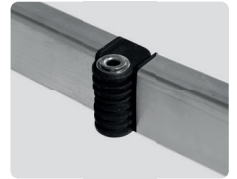

CORDA®

CORDA® faltGerüst

Das leicht verfahrbare und werkzeuglos aufstellbare Alu-Faltgerüst für gelegentliche Einsätze im Innenausbau.

- + Leicht, kompakt mit gebremsten Fahrrollen
- + Lieferung erfolgt in vormontierten Baugruppen. Nach Erstmontage ist das Gerüst schnell und ohne Werkzeug auf- und abgebaut und besteht aus nur zwei Teilen: Gerüststrahlen und Belagbühne
- + Stabile Vertikalrahmen mit gebördelten Sprossen
- + Faltrahmen aus Rechteckrohr inkl. leicht bedienbarem Gelenk
- + Auch zusammengeklappt ergonomisch über Fahrrollen transportierbar
- + Belagbühne kann am zusammengeklappten Gerüst für Transport und platzsparende Lagerung senkrecht eingehängt werden
- + Geringe Abmaße, Durchfahren von Türen möglich
- + TÜV-geprüft, Belastbarkeit 150 kg
- + Ideal für den Innenausbau
- + Arbeitshöhe: bis 2,90 m

© 2022 by KRAUSE-Werk D-36304 Alsfeld • Technische Änderungen, Irrtümer und Druckfehler vorbehalten • Zubehörteile und Arbeitsmittel sind nicht im Lieferumfang enthalten!

Gerüstfeldlänge: 1,55 m – Gerüstfeldbreite: 0,90 m			
	A bis ca.	m	2,90
	B ca.	m	0,90
	C ca.	m	1,75
Grundfläche	m		1,55 x 0,90
Gewicht	kg	15,2	
Art.-No.	916211		