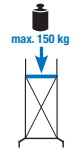

CORDA®

CORDA® faltGerüst

Das leicht verfahrbare und werkzeuglos aufstellbare Alu-Faltgerüst für gelegentliche Einsätze im Innenausbau.

- + Leicht, kompakt mit gebremsten Fahrrollen
- + Lieferung erfolgt in vormontierten Baugruppen. Nach Erstmontage ist das Gerüst schnell und ohne Werkzeug auf- und abgebaut und besteht aus nur zwei Teilen: Gerüststrahlen und Belagbühne
- + Stabile Vertikalrahmen mit gebördelten Sprossen
- + Faltrahmen aus Rechteckrohr inkl. leicht bedienbarem Gelenk
- + Auch zusammengeklappt ergonomisch über Fahrrollen transportierbar
- + Belagbühne kann am zusammengeklappten Gerüst für Transport und platzsparende Lagerung senkrecht eingehängt werden
- + Geringe Abmaße, Durchfahren von Türen möglich
- + TÜV-geprüft, Belastbarkeit 150 kg
- + Ideal für den Innenausbau
- + Arbeitshöhe: bis 2,90 m

© 2022 by KRAUSE-Werk D-36304 Alsfeld • Technische Änderungen, Irrtümer und Druckfehler vorbehalten • Zubehörteile und Arbeitsmittel sind nicht im Lieferumfang enthalten!

Gerüstfeldlänge: 1,55 m – Gerüstfeldbreite: 0,90 m			
	A bis ca.	m	2,90
	B ca.	m	0,90
	C ca.	m	1,75
Grundfläche	m		1,55 x 0,90
Gewicht	kg	15,2	
Art.-No.	916211		