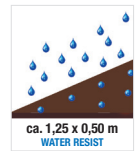

CORDA®

CORDA® faltGerüst

Das leicht verfahrbare und werkzeuglos aufstellbare Alu-Faltgerüst für gelegentliche Einsätze im Innenausbau.

- + Leicht, kompakt mit gebremsten Fahrrollen
- + Lieferung erfolgt in vormontierten Baugruppen. Nach Erstmontage ist das Gerüst schnell und ohne Werkzeug auf- und abgebaut und besteht aus nur zwei Teilen: Gerüststrahlen und Belagbühne
- + Stabile Vertikalrahmen mit gebördelten Sprossen
- + Faltrahmen aus Rechteckrohr inkl. leicht bedienbarem Gelenk
- + Auch zusammengeklappt ergonomisch über Fahrrollen transportierbar
- + Belagbühne kann am zusammengeklappten Gerüst für Transport und platzsparende Lagerung senkrecht eingehängt werden
- + Geringe Abmaße, Durchfahren von Türen möglich
- + TÜV-geprüft, Belastbarkeit 150 kg
- + Ideal für den Innenausbau
- + Arbeitshöhe: bis 2,90 m

© 2022 by KRAUSE-Werk D-36304 Alsfeld • Technische Änderungen, Irrtümer und Druckfehler vorbehalten • Zubehörteile und Arbeitsmittel sind nicht im Lieferumfang enthalten!

Gerüstfeldlänge: 1,55 m – Gerüstfeldbreite: 0,90 m			
	A bis ca.	m	2,90
	B ca.	m	0,90
	C ca.	m	1,75
Grundfläche	m		1,55 x 0,90
Gewicht	kg	15,2	
Art.-No.	916211		