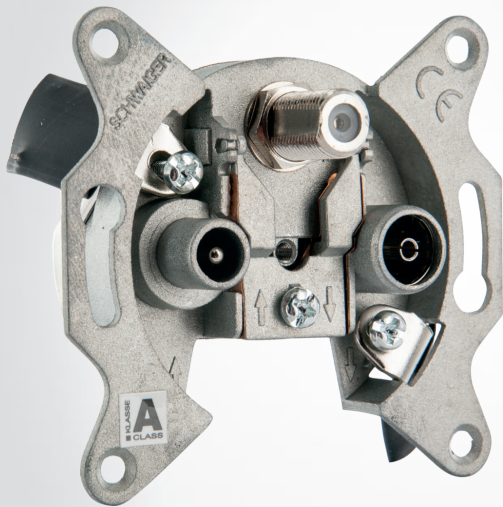

☆☆☆
PROFESSIONAL

Einzel- oder Stichleitungsdose (2,5 dB)

Diese SCHWAIGER® Einzeldose ist für den Einsatz an Einzel-, Gemeinschaftsantennen-, Breitbandkabel- und Satellitenanlagen geeignet. Mit der speziellen Klemmtechnik

müssen die Kabelanschlüsse nicht verschraubt werden.

ARTIKEL INFORMATION

Artikel-Nr.
EAN

DSE650 531
4004005503623

Letzte Aktualisierung: 12.09.2021

HIGHLIGHTS (DSE650 531)

- Aufklappbare Klemmschelle zur Außenleiterbefestigung (max. 7,5 mm)
- Klemmtechnik für schraublose Innenleiterbefestigung (\varnothing 0,8 - 1,3 mm)
- Verwendung nur als Einzeldose
- Gleichstromdurchgang (DC) zur LNB Steuerung durch den Satellitenreceiver am SAT-Anschluss
- Krallenbefestigung für Putzeinsätze (55 mm)
- Normen, siehe Konformitätserklärung (Service & Support)
- Lieferumfang: 1x Antennendose

TECHNISCHE DATEN

Qualität	PROFESSIONAL
Klassifikation	Klasse A
Anschlüsse (Eingang)	1x Lösbare Kontaktklemmfeder
Anschlüsse (Ausgang)	1x F-Buchse 1x IEC Buchse 1x IEC Stecker
Frequenzbereich	950 - 2150 MHz (SAT) 5 - 862 MHz (TV) 5 - 139 MHz (RDF)
Entkopplung	> 24 dB (SAT/Terrestrik)
Anschlussdämpfung	2,5 dB (SAT) 2,5 dB (TV) 5,5 dB (RDF)

Einbautiefe	22 mm
Produktmaterial	Aluminium Druckguss korrosionsgeschützt
Abmessungen (Breite)	70 mm
Abmessungen (Höhe)	66 mm
Abmessungen (Tiefe)	22 mm
Farbe	Silber
Verpackungsart	Schweißblister SBLO7