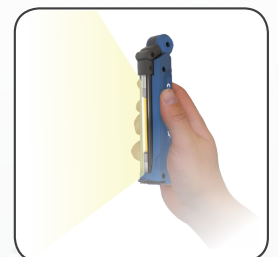

Das ultradünne, kompakte Design mit nur 9 mm ermöglicht die Inspektion von den schwerst zugänglichen und engsten Stellen. Damit ist die MINI SLIM-Leuchte bestens für die anspruchsvollsten und kompliziertesten Inspektionsaufgaben geeignet.

Die neue MINI SLIM-Leuchte wurde mit einem 100 % faltbaren Leuchtenkopf ausgestattet. Völlig eingefaltet funktioniert die Leuchte wie eine herkömmliche Handarbeitsleuchte. In eingefaltem Zustand ist die MINI SLIM nur in Taschengröße - kompakt und bequem überall mitzunehmen.

Mit dem kräftigen 100 Lumen Spotlicht funktioniert die MINI SLIM-Leuchte auch als Taschenlampe. Eine einmalige und nie vorher gesehene Funktionalität ist, dass die Leuchte auch eingefaltet als Taschenlampe funktioniert und damit sowohl ein kraftvolles Spotlicht als auch einen praktischen, festen Griff bietet.

- 3-in-1: Inspektionsleuchte, Arbeitsleuchte und Taschenlampe in einer Leuchte
- Extrem kräftige Ausleuchtung bis zu 200 Lumen und eine kraftvolle Taschenlampefunktion
- Ultra schlankes und kompaktes Design
- Kräftiger, eingebauter Magnet und Haken für flexible Positionierung
- Zwei Lichtstufen (50 oder 100 %) für maximale Betriebsdauer

TECHNISCHE DATEN

COB LED/Spot: SMD LED

Stufe 1 - Stufe 2

150/400 Lux@0,5m

Spotlight: 5200 Lux@0,5m

100/200 Lumen

Spotlight: 100 Lumen

5 Std./2.5 Std. Betriebsdauer

3 Std. Ladedauer

3.7V/1200mAh Li-Ion-Akku

IP30

MINI SLIM

Art. no. 03.5610

EAN: 5708997356104

EU DESIGN PATENT