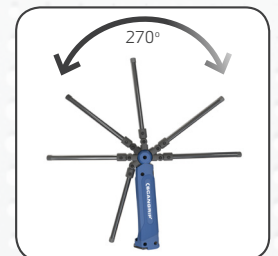

Das ultradünne, kompakte Design mit nur 9 mm ermöglicht die Inspektion von den schwerst zugänglichen und engsten Stellen. Damit ist die MINI SLIM-Leuchte bestens für die anspruchsvollsten und kompliziertesten Inspektionsaufgaben geeignet.

Die neue MINI SLIM-Leuchte wurde mit einem 100 % faltbaren Leuchtenkopf ausgestattet. Völlig eingefaltet funktioniert die Leuchte wie eine herkömmliche Handarbeitsleuchte. In eingefaltem Zustand ist die MINI SLIM nur in Taschengröße - kompakt und bequem überall mitzunehmen.

Mit dem kräftigen 100 Lumen Spotlicht funktioniert die MINI SLIM-Leuchte auch als Taschenlampe. Eine einmalige und nie vorher gesehene Funktionalität ist, dass die Leuchte auch eingefaltet als Taschenlampe funktioniert und damit sowohl ein kraftvolles Spotlicht als auch einen praktischen, festen Griff bietet.

- 3-in-1: Inspektionsleuchte, Arbeitsleuchte und Taschenlampe in einer Leuchte
- Extrem kräftige Ausleuchtung bis zu 200 Lumen und eine kraftvolle Taschenlampefunktion
- Ultra schlankes und kompaktes Design
- Kräftiger, eingebauter Magnet und Haken für flexible Positionierung
- Zwei Lichtstufen (50 oder 100 %) für maximale Betriebsdauer

TECHNISCHE DATEN

COB LED/Spot: SMD LED

Stufe 1 - Stufe 2

150/400 Lux@0,5m

Spotlight: 5200 Lux@0,5m

100/200 Lumen

Spotlight: 100 Lumen

5 Std./2.5 Std. Betriebsdauer

3 Std. Ladedauer

3.7V/1200mAh Li-Ion-Akku

IP30

MINI SLIM

Art. no. 03.5610

EAN: 5708997356104

EU DESIGN PATENT