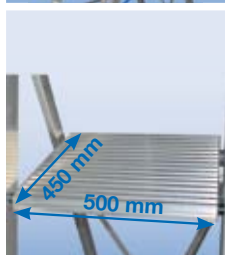

STABILO® Professional

Stufen-Stehleiter mit großer Standplattform

Fahrbare Stufen-Plattformleiter mit großer, komfortabler Standfläche und Sicherheitsbügel.

- + Extra hoher (1,0 m) Bügel mit integrierter Ablage für rücken-schonendes Arbeiten
- + Große Standplattform 500 x 450 mm
- + Stabile Quertraverse mit integrierten Fahrrollen für einen sicheren Stand und einen leichten Transport der Leiter
- + Beidseitig angebrachte Handläufe für einen sicheren Auf- und Abstieg
- + Im aufgebauten Zustand leicht zu verfahren
- + Auch zusammengeklappt ergonomisch zu transportieren
- + Schnell zusammenklappbar für den Transport und die platz-sparende Unterbringung
- + Integrierte Zug- und Drucksicherungen für einen sicheren Stand

Stufenanzahl incl. Plattform			4	6	7	8	9	10	12	14	
1		A bis ca.	in m	2,95	3,40	3,65	3,90	4,10	4,35	4,80	5,30
		B ca.	in m	0,95	1,40	1,65	1,90	2,10	2,35	2,80	3,30
2		C ca.	in m	2,10	2,60	2,85	3,10	3,35	3,60	4,10	4,60
		D ca.	in m	1,95	2,40	2,65	2,90	3,10	3,35	3,80	4,30
Traversenbreite ca.		in m	0,88	0,88	0,88	0,97	0,97	1,10	1,10	1,25	
Produktgewicht ca.		in kg	16,0	18,5	20	21	22	23,5	26	29	
	Breite (B) ca.	in m	0,58	0,58	0,58	0,58	0,58	0,58	0,58	0,58	
	Tiefe (T) ca.	in m	0,21	0,21	0,21	0,21	0,21	0,21	0,21	0,21	
	Länge (L) ca.	in m	2,10	2,60	2,85	3,10	3,35	3,60	4,10	4,60	
Art.-No.			127747	127761	127778	127785	127792	127808	127822	127846	