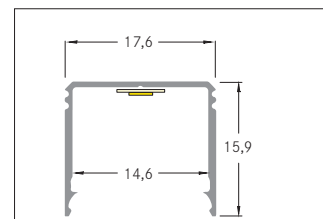

BB-Anbauprofil, hoch
Artikel-Nr. 53381263

BB-Anbauprofil, hoch. Zur optimalen Befestigung des Profils eignen sich die Halter 53040000. In Verbindung mit den Profilabdeckungen 53489071 53489072 53489073 53489001 53489002 53489003 kann sowohl ein zusätzlicher mechanischer Schutz als auch eine optimale Lichtverteilung erreicht werden. Das zugehörige Endkappen-Set steht unter 53039260 zur Verfügung. Montageart: Anbauprofil, Material: Aluminium, Abmessung Profil: L: 3000 mm x B: 17,6 mm x H: 15,9 mm .

Artikel-Nr.	53381263
Stand:	28.06.2021 14:55

Länge	3000 mm
Material	Aluminium

Breite	17,6 mm
Höhe	15,9 mm