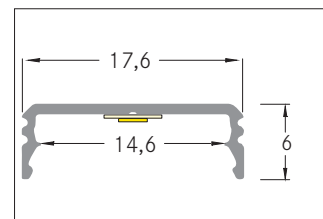

BB-Anbauprofil, flach
Artikel-Nr. 53380263

BB-Anbauprofil, flach. Zur optimalen Befestigung des Profiles eignen sich die Halter 53040000. In Verbindung mit den Profilabdeckungen 53489071 53489072 53489073 53489001 53489002 53489003 kann sowohl ein zusätzlicher mechanischer Schutz als auch eine optimale Lichtverteilung erreicht werden. Das zugehörige Endkappen-Set steht unter 53038260 zur Verfügung. Montageart: Anbauprofil, Material: Aluminium, Abmessung Profil: L: 3000 mm x B: 17,6 mm x H: 6 mm .

Artikel-Nr.	53380263
Stand:	28.06.2021 16:08

Länge	3000 mm
Material	Aluminium

Breite	17,6 mm
Höhe	6 mm