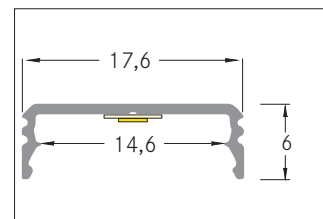

BB-Anbauprofil, flach
Artikel-Nr. 53380262

BB-Anbauprofil, flach. Zur optimalen Befestigung des Profiles eignen sich die Halter 53040000. In Verbindung mit den Profilabdeckungen 53489071 53489072 53489073 53489001 53489002 53489003 kann sowohl ein zusätzlicher mechanischer Schutz als auch eine optimale Lichtverteilung erreicht werden. Das zugehörige Endkappen-Set steht unter 53038260 zur Verfügung. Montageart: Anbauprofil, Material: Aluminium, Abmessung Profil: L: 2000 mm x B: 17,6 mm x H: 6 mm .

Artikel-Nr.	53380262
Stand:	28.06.2021 16:07

Länge	2000 mm
Material	Aluminium

Breite	17,6 mm
Höhe	6 mm