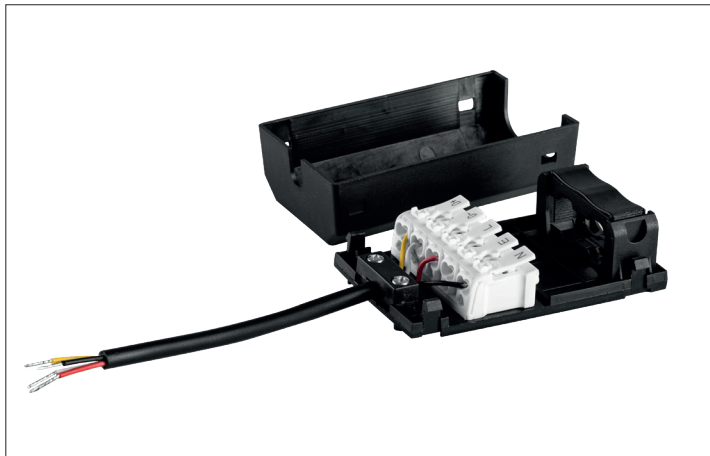

Anschlussbox 230 V AC, 5-polig (DALI / 1-10 V)

Artikel-Nr. 83331000

Anschlussbox 230 V AC, 5-polig (DALI / 1-10 V) 5-polige Anschlussbox mit 100 mm Anschlussleitung,

Material: Kunststoff

Die Eingangsklemme ist für Leitungen mit einem

Querschnitt von 0,5 bis 2,5 mm² geeignet. Material: Kunststoff, Schutzart: nach DIN EN 60529: IP20.

Artikel-Nr.	83331000
Stand:	22.07.2021 20:35

Material	Kunststoff	Schutzart	IP20
----------	------------	-----------	------