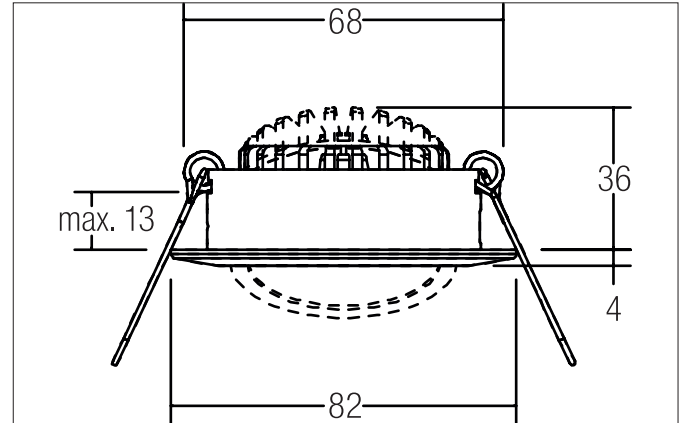

BB03 LED-Einbaustrahler, schaltbar
 Artikel-Nr. 38363023

Licht.
 Für Generationen.

Ausschreibungstext
 Rundes LED-Einbaustrahler, schaltbar, Werkzeugloser Deckeneinbau mittels Einbaufedern. Deckenausschnitt Ø 68 mm, Einbautiefe 36 mm, Außendurchmesser 82 mm, Gewicht 0,132 kg, Reflektor silber mit rotationssymmetrisch tief-breit-strahlender Lichtstärkeverteilung. Bemessungslichtstrom 640 lm, Bemessungsleistung 6 W, Leuchten-Lichtausbeute 107 lm/W, Lichtfarbe warmweiß, ähnlichste Farbtemperatur (CCT) 3.000 K, allgemeiner Farbwiedergabeindex CRI > 80, Gehäusewerkstoff: Aluminium / Kunststoff, Farbe: chrom, Zulässige Umgebungstemperatur (ta): -20 °C - +25 °C, Schutzklasse (EN 61140): II, Schutzart (DIN EN 60529): IP20. Mit elektronischem Betriebsgerät, schaltbar. Das Produkt erfüllt die grundlegenden Anforderungen der anwendbaren EU-Richtlinien und des Produktsicherheitsgesetzes und trägt die CE-Kennzeichnung.

Artikeldaten	
Artikel-Nr.	38363023
GTIN	4251433916659
Serienname	BB03
Kurzbeschreibung	LED-Einbaustrahler, schaltbar
Material	Aluminium / Kunststoff
Farbe	chrom
Form	rund
Außendurchmesser	82 mm
Einbaudurchmesser	68 mm
Einbautiefe	36 mm
Nettogewicht	0,132 kg

Logistische Daten	
Bruttogewicht	0,17 kg
Breite Verpackung	75 mm
Höhe Verpackung	95 mm
Länge Verpackung	95 mm