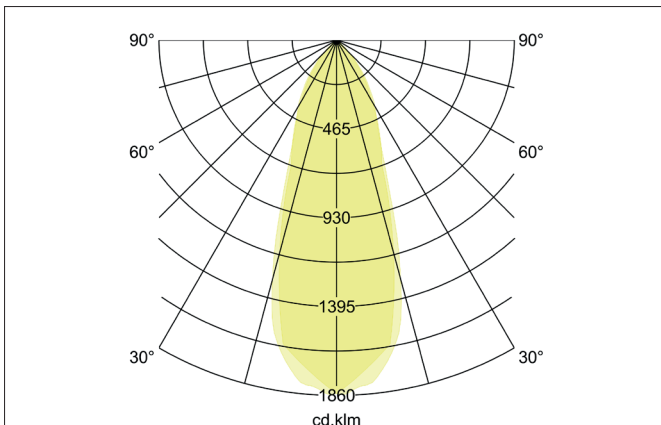

BB03 LED-Einbaustrahler, schaltbar
 Artikel-Nr. 38363023

Licht.
 Für Generationen.

Ausschreibungstext
 Rundes LED-Einbaustrahler, schaltbar, Werkzeugloser Deckeneinbau mittels Einbaufedern. Deckenausschnitt Ø 68 mm, Einbautiefe 36 mm, Außendurchmesser 82 mm, Gewicht 0,132 kg, Reflektor silber mit rotationssymmetrisch tief-breit-strahlender Lichtstärkeverteilung. Bemessungslichtstrom 640 lm, Bemessungsleistung 6 W, Leuchten-Lichtausbeute 107 lm/W, Lichtfarbe warmweiß, ähnlichste Farbtemperatur (CCT) 3.000 K, allgemeiner Farbwiedergabeindex CRI > 80, Gehäusewerkstoff: Aluminium / Kunststoff, Farbe: chrom, Zulässige Umgebungstemperatur (ta): -20 °C - +25 °C, Schutzklasse (EN 61140): II, Schutzart (DIN EN 60529): IP20. Mit elektronischem Betriebsgerät, schaltbar. Das Produkt erfüllt die grundlegenden Anforderungen der anwendbaren EU-Richtlinien und des Produktsicherheitsgesetzes und trägt die CE-Kennzeichnung.

Artikeldaten	
Artikel-Nr.	38363023
GTIN	4251433916659
Serienname	BB03
Kurzbeschreibung	LED-Einbaustrahler, schaltbar
Material	Aluminium / Kunststoff
Farbe	chrom
Form	rund
Außendurchmesser	82 mm
Einbaudurchmesser	68 mm
Einbautiefe	36 mm
Nettogewicht	0,132 kg