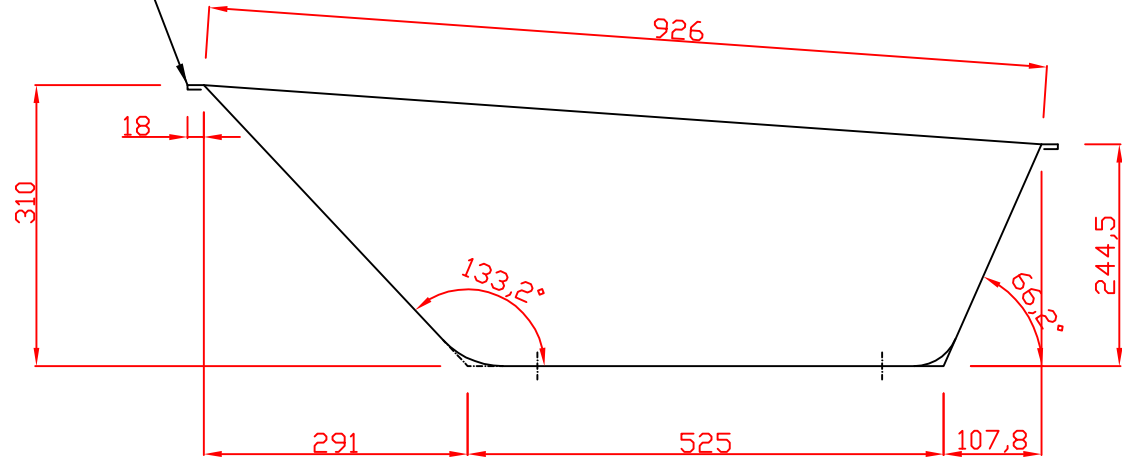

umlaufend gebördelt

Jumbo Mulde 120 Liter