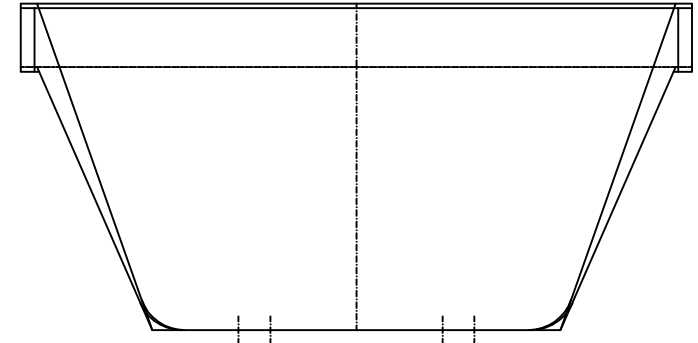

umlaufend gebördelt

Jumbo Mulde 120 Liter