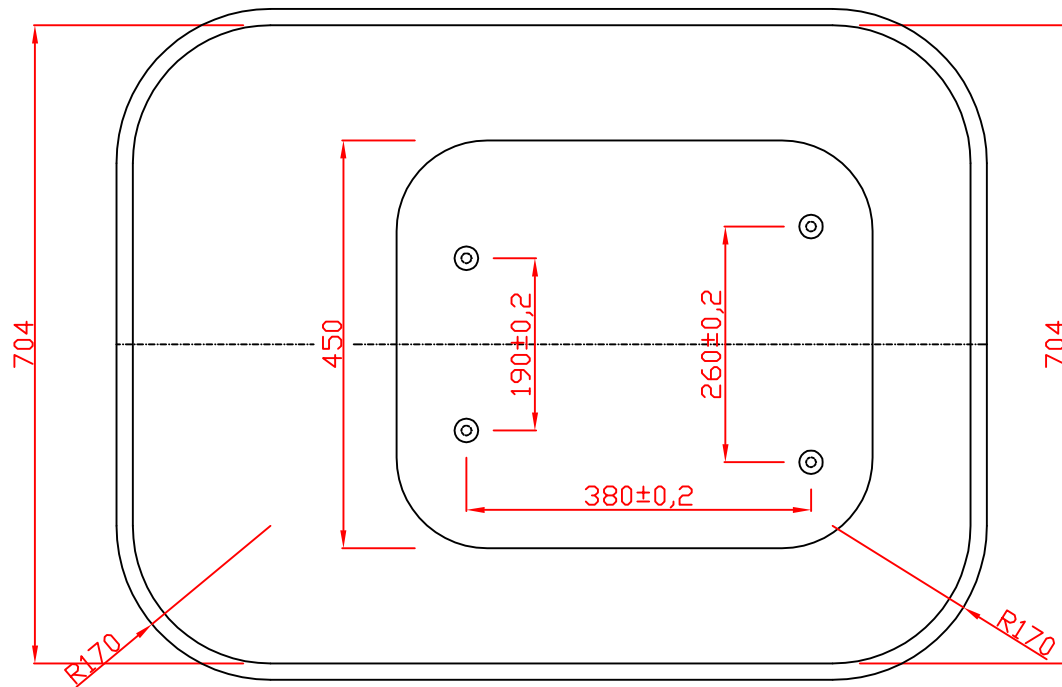

umlaufend gebördelt

Jumbo Mulde 120 Liter