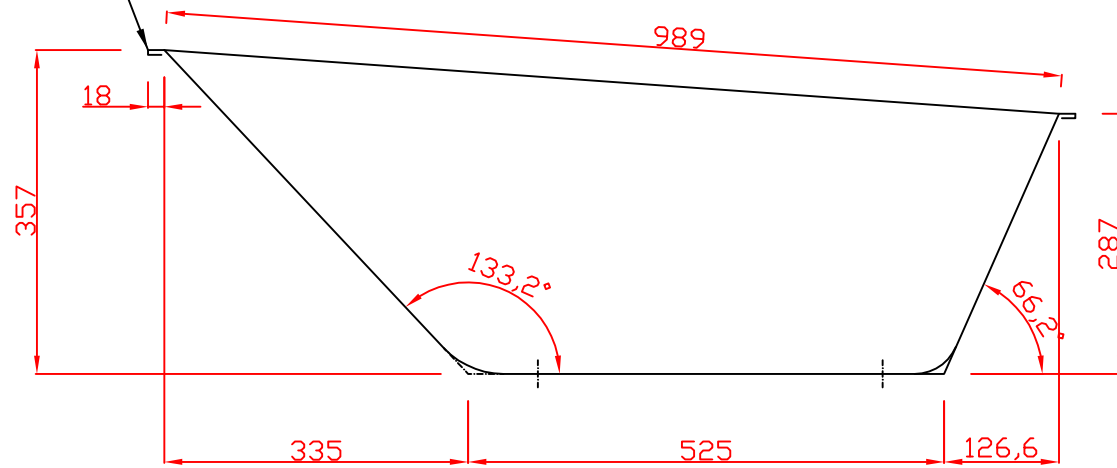

umlaufend gebördelt

Jumbo Mulde 150 Liter