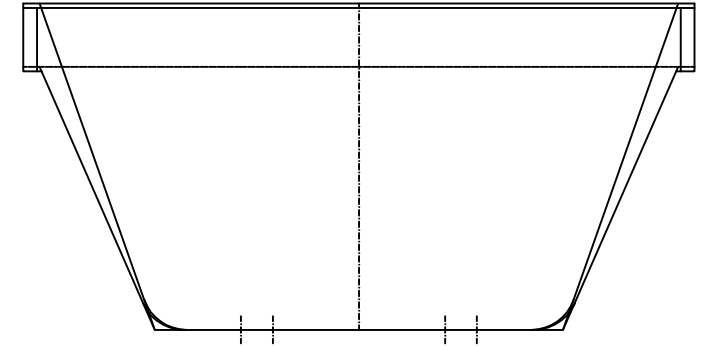

umlaufend gebördelt

Jumbo Mulde 150 Liter