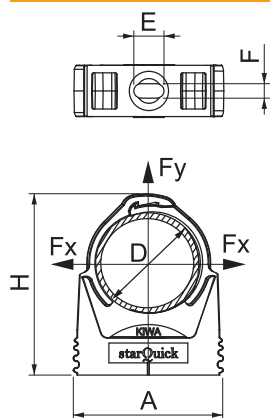

Aneinander reihbar bis Größe SQ-28.

Bruchlast: mit Schraube DIN 96; Durchmesser 4,5 mm, minimale Bruchlast bei 20°.

starQuick-Schelle Typ SQ... ist ein umfassendes Programm hochwertiger Schellen, die sich besonders für den Einsatz im Außenbereich, in öffentlichen Bereichen sowie in Parkhäusern oder auch unter Brücken und an offenen Stahlkonstruktionen eignen. Umwelteinflüsse können ihnen nichts anhaben: Die Schellen sind aus einem UV- und witterungsbeständigen Polyamid.

Das Programm mit insgesamt dreizehn verschiedenen Größen und einem Spannungsbereich von 10-65 mm ermöglicht die problemlose Aufnahme verschiedenster Rohrsysteme. starQuick nimmt sowohl Kunststoff- als auch Metallrohre auf und eignet sich somit für Elektro- ebenso für Sanitärinstallationen. Die Schellen können an der Wand und an der Decke montiert werden. Die Montage erfolgt erstaunlich schnell und unkompliziert auch ohne Werkzeug. Auch das Montieren von mehreren Rohren ist ganz einfach möglich:

Technische Daten

Maß A	29,00 - 29,00 mm
Maß B	17,00 mm
Maß E	10,00 mm
Maß F	4,50 mm
Maß H	35,70 mm
Maß h	10,50 mm
Anreihbar	<input checked="" type="checkbox"/>
Anzahl der Kabel/Rohre	1,00
Befestigungsart	Schraubloch
Bruchlast	0,60 kN
flammwidrig	flammwidrig nach VDE 0471/DIN 695 Teil 2-1, Prüftemperatur 650°C
Geschlossen	<input checked="" type="checkbox"/>
Nenngröße	15-16
Halogenfrei	<input checked="" type="checkbox"/>
Mit Einlage	<input type="checkbox"/>
Schellenmontage	Duchgangsloch mit starQuick-Mutter M6 oder M8
Rastsystem	<input checked="" type="checkbox"/>
Spannbereich D	14,00 - 16,50 mm
UV-beständig	<input checked="" type="checkbox"/>