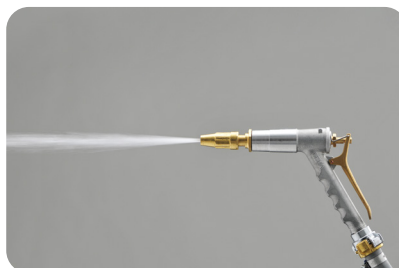

GEKA® plus Profi-Spritzpistolen

- Vorteil / Nutzen:..... **hochwertige Profi-Qualität
reparaturunanfällig
für Dauerbeanspruchung konzipiert**
- Handhabung:..... mit verstellbarer und abschraubbarer Spritzdüse,
Hebelventil mit Feststellbügel für Dauerbetrieb
- Anschluss:..... GEKA® plus Schnellkupplungs-Anschluss passend für Schlauchgrößen
von 3/8" bis 1 1/2". Bedingt chemikalienbeständig
- Strahlart:..... **vom feinen Sprühen bis zum harten Vollstrahl**
Wasserfluss abstellbar, stufenlose Mengenregulierung
- Anwendung:..... **zum Spritzen, Gießen, Sprühen, Befüllen, Dosieren, Säubern,
Benetzen, Befeuchten**
zum Reinigen von Geräten, Maschinen, Fahrzeugen und Einrichtungen
in der Industrie, Land- und Bauwirtschaft, bei Markt- und Festbetrieben,
im Dienstleistungsgewerbe, in Heim und Garten u.v.m.

2

GEKA® plus Profi-Spritzpistole

Material: Gerätekörper: Leichtmetall;
Hebel, Spritzdüse: Messing
GEKA® plus Schnellkupplungs-Anschluss:
Messing matt verchromt

Betriebsdruck: **max. 6 bar**

Anschluss	GEKA® plus
Durchflussvolumen bei 3 bar l/min	15
VE Stück	1
Katalog Nr.	525291SB
Artikel Nr.	51.5291.9

GEKA® plus Profi-Spritzpistole S

Material: Gerätekörper: Leichtmetall; Hebel: Messing;
Spritzdüse: Messing vernickelt;
GEKA® plus Schnellkupplungs-Anschluss:
Messing matt verchromt

Betriebsdruck: **max. 20 bar**

Anschluss	GEKA® plus
Durchflussvolumen bei 3 bar l/min	16
VE Stück	1
Artikel Nr.	51.5252