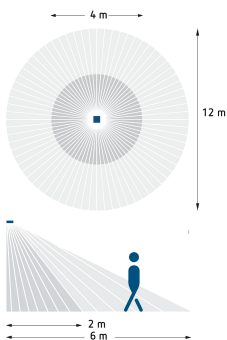

20.07.2020
Seite 1 von 3

LUXA 103-100 UA WH

Artikel-Nr.: 1030045

theben
energy saving comfort

Anschlussbilder

Erfassungsbereich für die Planung

Montagehöhe (A)	Quer gehend (t)	Frontal gehend (R)
2,5 m	12 m	4 m