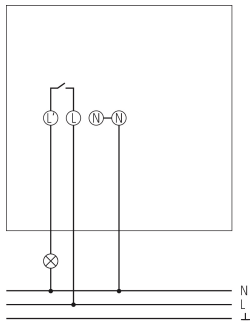

20.07.2020
Seite 1 von 3

LUXA 103-100 UA WH

Artikel-Nr.: 1030045

theben
energy saving comfort

Anschlussbilder

Erfassungsbereich für die Planung

Montagehöhe (A)	Quer gehend (t)	Frontal gehend (R)
2,5 m	12 m	4 m