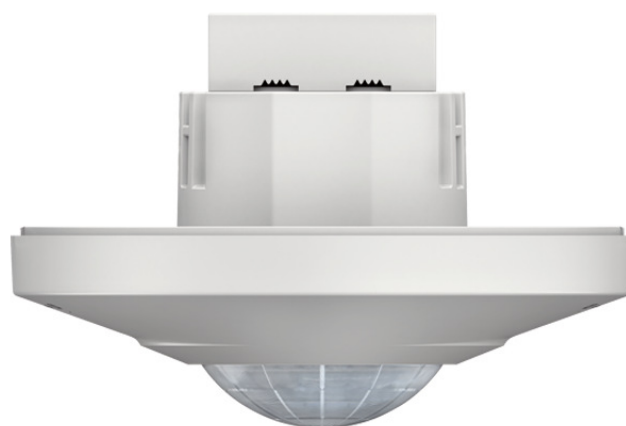

LUXA 103-100 UA WH

Artikel-Nr.: 1030045

theben
energy saving comfort

Präsenz- und Bewegungsmelder Innenmelder

Funktionsbeschreibung

- Bewegungsmelder (PIR)
- Automatische Beleuchtungssteuerung in Abhängigkeit von Anwesenheit und Helligkeit
- 1 Kanal, mit Akustikfunktion
- Aktivierung durch PIR-Sensor, Abschaltung durch Mikrofon
- Deckenmontage, UP oder Deckeneinbau mit abnehmbaren Spanklammern
- AP-Montage mit Zubehör AP-Rahmen
- Mischlichtmessung geeignet für die Steuerung von Fluoreszenz-, Glüh- und Halogenlampen
- Nulldurchgangsschaltung für relaischonendes Schalten und hohe Lampenlasten
- Abdeck-Clips zur Bereichseinschränkung
- Sofortige Inbetriebnahme durch werkseitige Voreinstellung möglich
- Kein unbeabsichtigtes Verstellen durch verdecktliegende Einstellelemente
- Helligkeitsschaltwert und Nachlaufzeit einstellbar
- Empfindlichkeit reduzierbar zum Einschränken des Erfassungsbereiches
- Impulsfunktion
- Test-Funktion zur Überprüfung des Erfassungsbereiches

Technische Daten

LUXA 103-100 UA WH	
Betriebsspannung	230 V AC
Frequenz	50 – 60 Hz
Stand-by Leistung	~0,5 W
Art der Lichtmessung	Mischlichtmessung
Anzahl Kanäle	1
Farbe	Weiß
Schaltausgang	Licht
Montageart	Deckenmontage
Einstellbereich Helligkeit	10 – 2000 lx
Erfassungswinkel	360°
Montagehöhe	2,5 – 3 m
Nachlaufzeit Licht	5s-30 min
Glüh-/Halogenlampenlast	2000 W

LUXA 103-100 UA WH	
Leuchtstofflampenlast (VVG) parallelkompensiert	900 VA 100 µF
LED-Lampe < 2 W	35 W
LED-Lampe 2-8 W	400 W
LED-Lampe > 8 W	400 W
Leuchtmittel	Glüh- /Halogenlampen, Fluoreszenzlampen, Kompaktleuchtstofflampen, LEDs
Erfassungsbereich	113 m ² (ø 12 m 360°)
Fernbedienbar	-
Umgebungstemperatur	-20°C ... 45°C
Schutzklasse	II
Schutzart	IP 40 (im eingebauten Zustand)