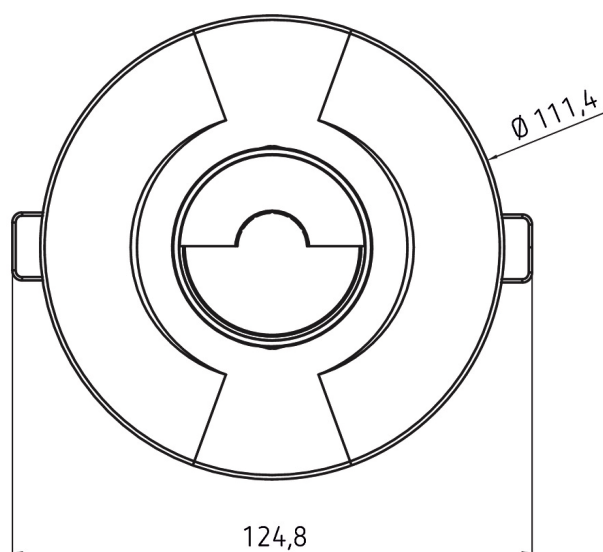

20.07.2020
Seite 1 von 3

LUXA 103-100 UA WH

Artikel-Nr.: 1030045

theben
energy saving comfort

Anschlussbilder

Erfassungsbereich für die Planung

Montagehöhe (A)	Quer gehend (t)	Frontal gehend (R)
2,5 m	12 m	4 m

Maßbilder

Technische Änderungen und Druckfehler vorbehalten

weitere Informationen unter: www.theben.de/produkt/1030045

Die Lastangaben werden mit exemplarisch ausgesuchten Leuchtmitteln ermittelt und sind daher aufgrund der Vielzahl der erhältlichen Produkte typische Angaben.