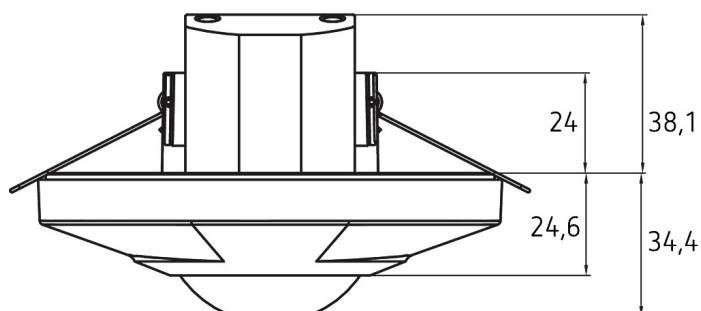

Technische Änderungen und Druckfehler vorbehalten

weitere Informationen unter: www.theben.de/produkt/1030045

Die Lastangaben werden mit exemplarisch ausgesuchten Leuchtmitteln ermittelt und sind daher aufgrund der Vielzahl der erhältlichen Produkte typische Angaben.

20.07.2020
Seite 2 von 3