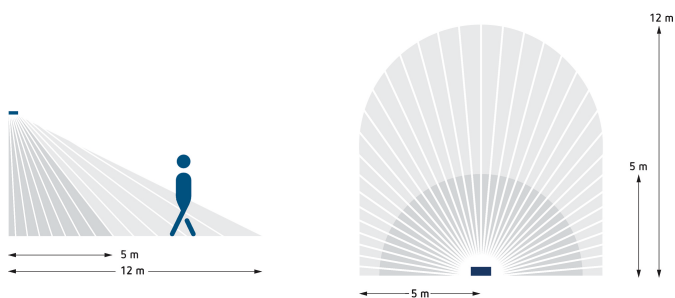

30.07.2020
Seite 1 von 3

theLuxa R180 BK

Artikel-Nr.: 1010201

theben
energy saving comfort

Anschlussbilder

Erfassungsbereich für die Planung

Montagehöhe (A)	Quer gehend (t)	Frontal gehend (R)
2,5 m	12 m	5 m