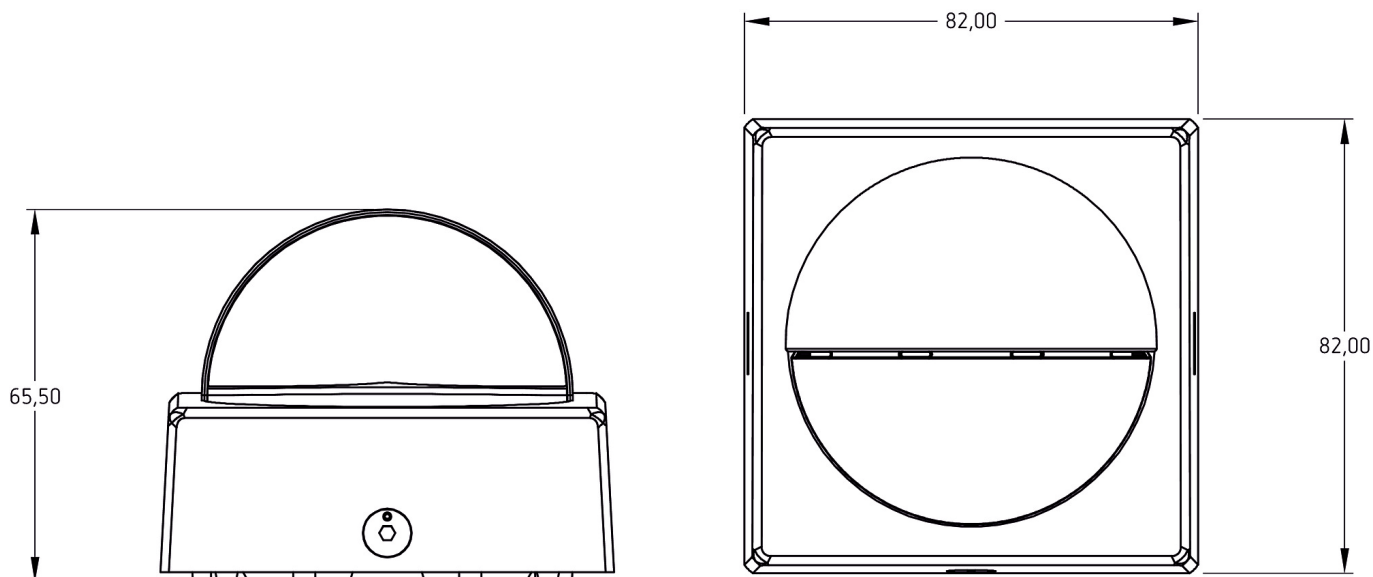

Maßbilder

Technische Änderungen und Druckfehler vorbehalten

weitere Informationen unter: www.theben.de/produkt/1010201

Die Lastangaben werden mit exemplarisch ausgesuchten Leuchtmitteln ermittelt und sind daher aufgrund der Vielzahl der erhältlichen Produkte typische Angaben.

30.07.2020
Seite 2 von 3