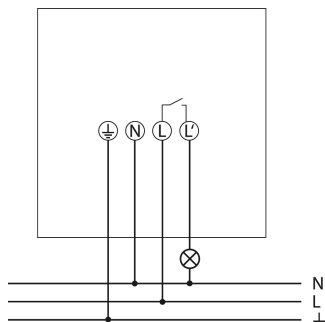

30.07.2020
Seite 1 von 3

theLuxa R180 BK

Artikel-Nr.: 1010201

theben
energy saving comfort

Anschlussbilder

Erfassungsbereich für die Planung

Montagehöhe (A)	Quer gehend (t)	Frontal gehend (R)
2,5 m	12 m	5 m