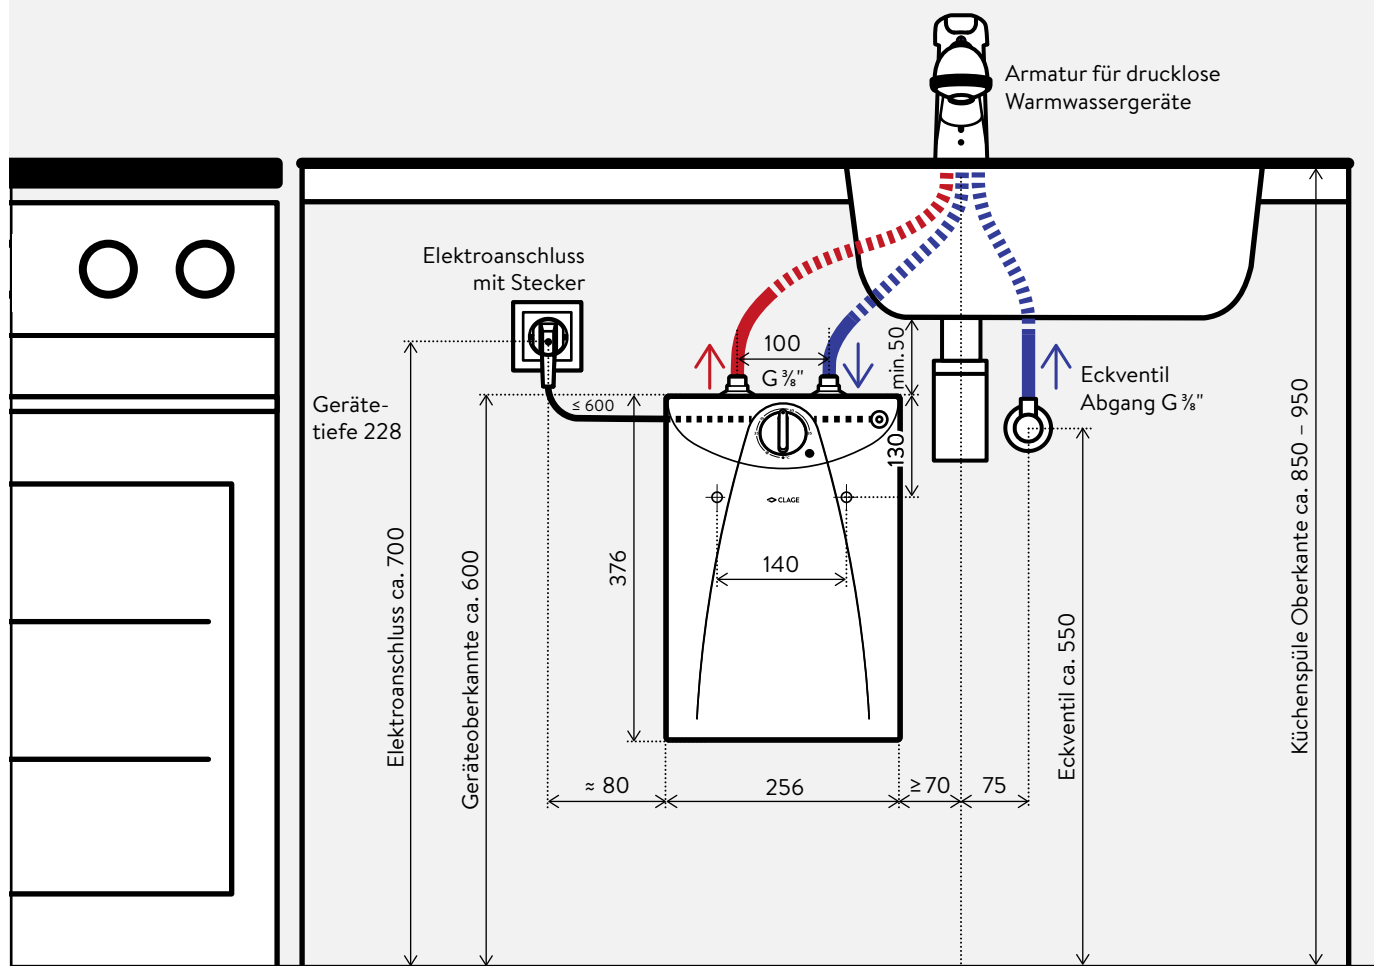

# 5-Liter-Kleinspeicher S5-U

Fragen zum Produkt: +49 4131 8901-32

Energieeffizienzklasse <b>A</b> <small>Skala: A+ bis F</small>		  <b>S5-U (Untertischgerät)</b>
Artikelnummer:	4100-42052	
Inhalt [Liter]:	5	
Bauart:	drucklos	
Wasseranschlüsse (Schraubanschlüsse):	G 3/8"	
Temperaturwahlbereich [°C]:	ca. 35 – 85	
Mischwassermenge 40 °C <sup>1)</sup> [Liter], ca.:	9,1	
Nennleistung [kW]:	2,0	
Spannung [V]:	1~ / N / PE 230 V AC	
Nennstrom [A]:	9	
Aufheizzeit $\Delta t = 55 K$ <sup>2)</sup> [min]:	10	
Bereitschaftsstromverbrauch bei 65 °C [kWh / 24h]:	0,27	
Innenbehälter:	Kunststoff	
Funktionsanzeige:	✓	
Temperaturbegrenzung einstellbar auf ... [°C]:	38 / 55 / 65	
Schutzart:	IP 24	
Abmessungen Höhe × Breite × Tiefe [cm]:	37,6 × 25,6 × 22,8	
Netzleitung:	 mit Stecker	
Gewicht mit Wasserfüllung [kg],ca.:	8,5	

## Beschreibung

- > Druckloser 5-Liter-Kleinspeicher als Untertischgerät zur Versorgung einer einzelnen Entnahmestelle
- > Temperaturregler ca. 35 °C bis 85 °C mit Energiesparbereich und optionaler Temperaturbegrenzung auf 38 °C, 55 °C oder 65 °C
- > Betrieb nur mit einer speziellen Armatur für drucklose Warmwassergeräte möglich
- > Sicherheitstemperaturbegrenzer als Trockenlaufschutz
- > Polypropylen-Innenbehälter mit recyclingfähiger PS-Wärmedämmung
- > Die hochwertige Wärmedämmung sorgt für einen geringen Bereitschaftsstromverbrauch
- > Frostschutzautomatik
- > Anschlussleitung mit Schukostecker (60 cm)

## Installationsbeispiel (drucklos)

Maßangaben in mm

Die Montage- und Gebrauchsanleitung ist bei der Installation zu beachten.

## Seitenansicht:

**EKA** (optional)

Einhebel-Spültischmischbatterie mit herausziehbarer Geschirrbrause und flexiblen Anschlusschläuchen, Auslauf 20 cm

**EKA:** Art.-Nr. 1100-04230

**SNT** (optional)

Zweigriff-Temperiermischbatterie zur drucklosen Installation, links Temperaturwahl, rechts Wassermengenjustage, mit Schwenkrohr auslauf 15,5 cm