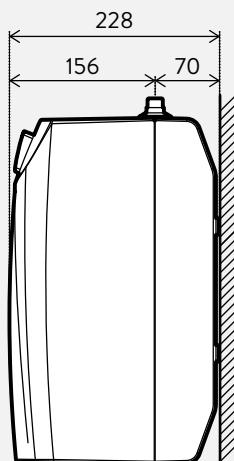

## Beschreibung

- > Druckloser 5-Liter-Kleinspeicher als Untertischgerät zur Versorgung einer einzelnen Entnahmestelle
- > Temperaturregler ca. 35 °C bis 85 °C mit Energiesparbereich und optionaler Temperaturbegrenzung auf 38 °C, 55 °C oder 65 °C
- > Betrieb nur mit einer speziellen Armatur für drucklose Warmwassergeräte möglich
- > Sicherheitstemperaturbegrenzer als Trockenlaufschutz
- > Polypropylen-Innenbehälter mit recyclingfähiger PS-Wärmedämmung
- > Die hochwertige Wärmedämmung sorgt für einen geringen Bereitschaftsstromverbrauch
- > Frostschutzautomatik
- > Anschlussleitung mit Schukostecker (60 cm)

## Installationsbeispiel (drucklos)

Maßangaben in mm

Die Montage- und Gebrauchsanleitung ist bei der Installation zu beachten.

## Seitenansicht:

**EKA** (optional)

Einhebel-Spültischmischbatterie mit herausziehbarer Geschirrbrause und flexiblen Anschlusschläuchen, Auslauf 20 cm

**EKA:** Art.-Nr. 1100-04230

**SNT** (optional)

Zweigriff-Temperiermischbatterie zur drucklosen Installation, links Temperaturwahl, rechts Wassermengenjustage, mit Schwenkrohr auslauf 15,5 cm