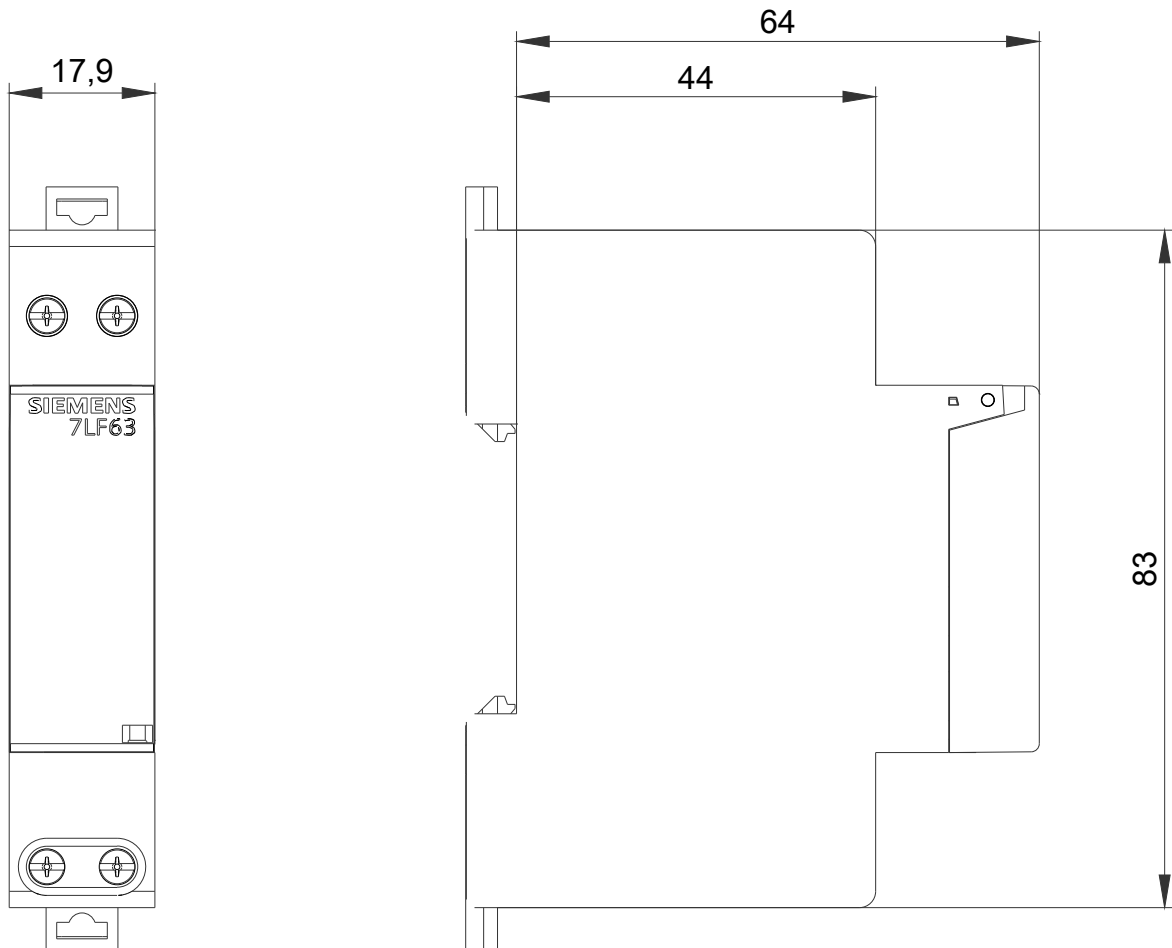

Industry Mall (Online-Bestellsystem)

<https://mall.industry.siemens.com/mall/de/de/Catalog/product?mlfb=7LF6310>

Service&Support (Handbücher, Betriebsanleitungen, Zertifikate, Kennlinien, FAQs,...)

<https://support.industry.siemens.com/cs/ww/de/ps/7LF6310>

Bilddatenbank (Produktfotos, 2D-Maßzeichnungen, 3D-Modelle, Geräteschaltpläne, ...)

<http://www.automation.siemens.com/bilddb/cax_de.aspx?mlfb=7LF6310>

CAX-Online-Generator

<http://www.siemens.com/cax>

Ausschreibungstexte (Leistungsverzeichnisse)

<http://www.siemens.de/ausschreibungstexte>

7LF6310