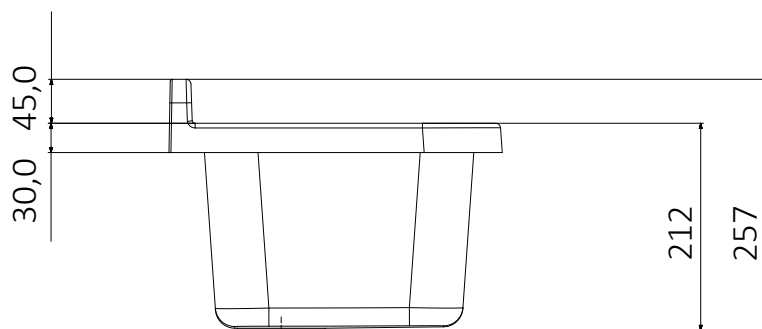

Pilozzo 55 - Bianco

Dimensioni/ dimensions (mm)

Art. 2051 A

Pilozzo 55 bianco
White pilozzo 55

Accessori bianchi
White accessories

Campo di applicazione

Installazione interna o esterna

Caratteristiche

Informazioni tecniche

Materiale : polipropilene bianco lucido

Capacità : 18 litri

Dimensioni: 55 x 34 x h 21 cm

Sporgenza dal muro: 34 cm

Dotazione

Kit di fissaggio a parete
Viti a testa esagonale
Coprivite bianchi
Doppia staffa di supporto
Sifone con tubo estensibile con dado in plastica 1^{1/4}
e uscita Ø32-40
Piletta con griglia e troppopieno bianchi
Tappo di copertura bianco

Technical Information

Material : polished white polypropylene

Capacity : 18 litri

Dimensions: 55 x 34 x h 21 cm

Projection from wall: 34 cm

Equipment

Wall fixing kit
Hexagonal head screws
White coverscrew
Double support bracket
Siphon with extensible-flexible pipe with plastic nut 1^{1/4}
outlet Ø32-40
Drain with white overflow and grid
White cover plug