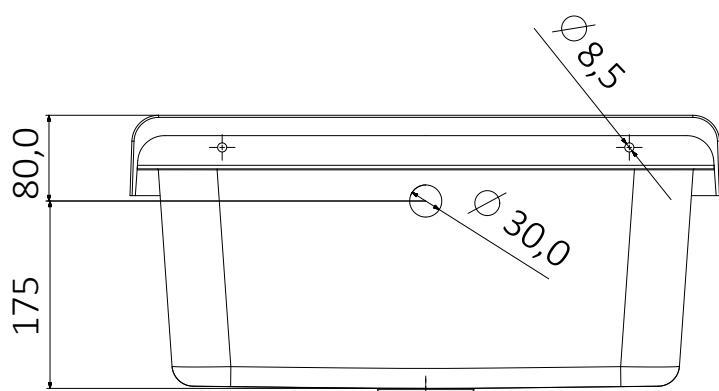

Pilozzo 55 - Bianco

Dimensioni/ dimensions (mm)

Art. 2051 A

Pilozzo 55 bianco
White pilozzo 55

Accessori bianchi
White accessories

Campo di applicazione

Installazione interna o esterna

Caratteristiche

Informazioni tecniche

Materiale : polipropilene bianco lucido

Capacità : 18 litri

Dimensioni: 55 x 34 x h 21 cm

Sporgenza dal muro: 34 cm

Dotazione

Kit di fissaggio a parete
Viti a testa esagonale
Coprivite bianchi
Doppia staffa di supporto
Sifone con tubo estensibile con dado in plastica 1^{1/4}
e uscita Ø32-40
Piletta con griglia e troppopieno bianchi
Tappo di copertura bianco

Technical Information

Material : polished white polypropylene

Capacity : 18 litri

Dimensions: 55 x 34 x h 21 cm

Projection from wall: 34 cm

Equipment

Wall fixing kit
Hexagonal head screws
White coverscrew
Double support bracket
Siphon with extensible-flexible pipe with plastic nut 1^{1/4}
outlet Ø32-40
Drain with white overflow and grid
White cover plug