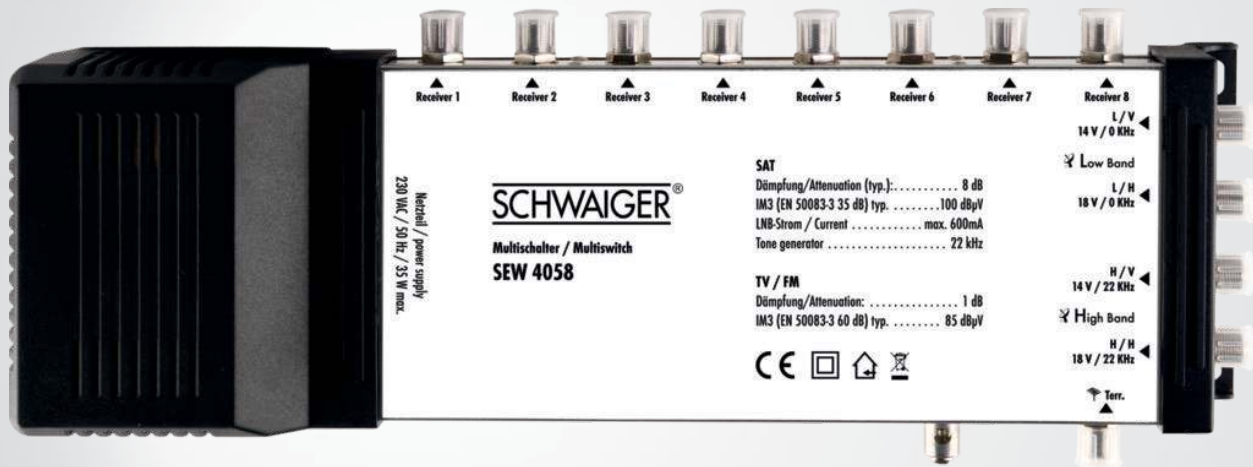

SAT

☆☆☆
PROFESSIONAL

5/8

max 8

SAT Multischalter (5 > 8)

Dieser SCHWAIGER® Multischalter verteilt digitale Signale von einer Satellitenposition auf bis zu 8 Teilnehmer. Dabei können Signale vom Quad bzw. Quattro LNB sowie terrestrische Signale eingespeist werden. Alle

Teilnehmer können unabhängig voneinander die volle Programmvierfalt nutzen.

ARTIKEL INFORMATION

Artikel-Nr.
EAN

SEW4058 531
4004005405842

Letzte Aktualisierung: 14.03.2016

LEISTUNGSMERKMALE (SEW4058 531)

- Multischalter verteilt 1 Satellitenposition auf 8 Ausgänge
- Einspeisung von terrestrischen Signalen möglich (z.B. DVB-T oder Rundfunkprogramme)
- Unabhängige Programmvielfalt für alle Teilnehmer dieses Empfangssystems
- Geeignet für den Betrieb mit Quad und Quattro LNBs

TECHNISCHE DATEN

Qualität	PROFESSIONAL
Einsatzort	Innenbereich
Anschlüsse (Eingang)	4x F-Buchse (SAT) 1x F-Buchse (TV/FM)
Anschlüsse (Ausgang)	8x F-Buchse (SAT)
Ausgangspegel (max.)	(typ.) 100 dB μ V (SAT) (typ.) 85 dB μ V (TV/FM)
Frequenzbereich	950 - 2150 MHz (SAT) 47 - 862 MHz (TV/FM)
Entkopplung	30 dB
Umschaltung	13/18V/22KHz
Durchgangsdämpfung	(typ.) 8 dB (SAT) (typ.) 1 dB (TV/FM)

Stromaufnahme	durch LNB: (max.) 600 mA
Spannungsversorgung	230 V AC , 50 Hz
Leistungsaufnahme	max. 35 W
Betriebstemperatur	-10 bis +50 °C
Netzteil	integriert
Gewicht	Gerät 750 g
Abmessung (Breite)	360 mm
Abmessung (Tiefe)	58 mm
Abmessung (Höhe)	120 mm
Verpackungsart	Knüpfblister SF