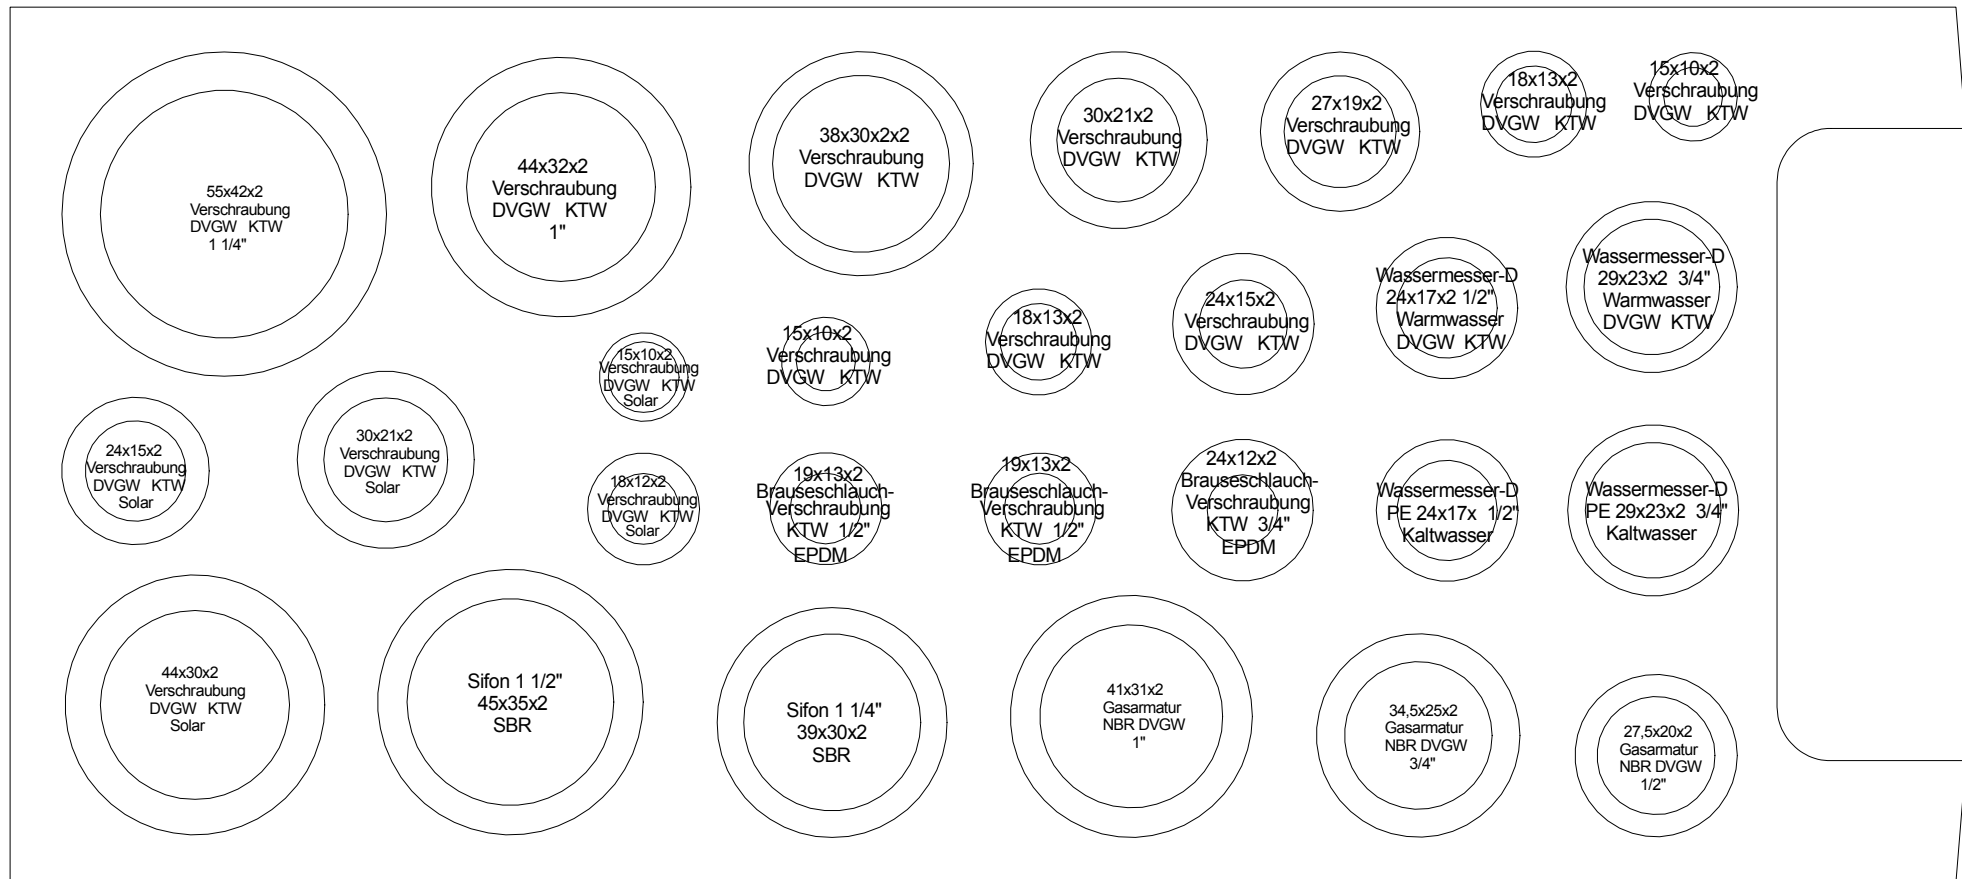

# Dichtungskoffer Profi Art. NR. 70004DK

## Faserdichtung DVGW KTW

## Solar-Faserdichtung DVGW KTW

## Wassermesser-D. PE KTW Kaltwasser

25St. 55x42x2	70542ED	25St. 44x30x2	70554ED	25St. 29x23x2	70532ED
25St. 44x32x2	70544ED	25St. 30x21x2	70555ED	25St. 24x17x2	70533ED
25St. 38x30x2	70545ED	25St. 24x15x2	70556ED		
25St. 30x21x2	70503ED	25St. 18x12x2	70557ED	<b>SBR Sifon-Dichtungen</b>	
25St. 29x23x2 W.-Wassermesser	70534ED	25St. 15x10x2	70558ED	25St. 45x35x2 1 1/2"	70541ED
25St. 27x19x2	70502ED			25St. 39x30x2 1 1/4"	70540ED
25St. 24x15x2	70504ED	<b>Gasarmaturen-D. NBR DVGW</b>			
25St. 24x17x2 W.-Wassermesser	70548ED	25St. 41x31x2 1"	70552ED	<b>Brauseschlauch-Verschraubung EPDM KTW</b>	
50St. 18x13x2	70549ED	25St. 34,5x25x2 3/4"	70551ED	25St. 24x12x2 3/4"	70531ED
50St. 15x10x2	70550ED	25St. 27,5x20x2 1/2"	70553ED	50St. 19x13x2 1/2"	70530ED