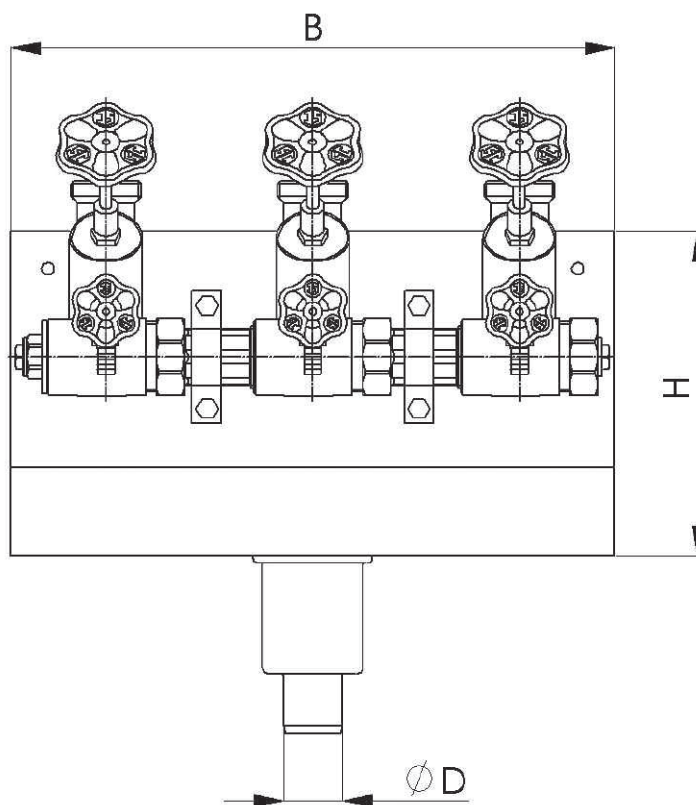

**Abzweig-T-Ventile / Kompaktverteiler**

Alle Verteiler und Stationen mit DIN-DVGW und Schallschutz geprüften Ventilen.

Maße für					
Kompaktverteiler	2-fach	3-fach	4-fach	5-fach	6-fach
B in mm	200	410	550	620	815
H in mm	220	220	220	220	220
Abfluss D in mm:	40	40	40	40	40
Abstand Wand - Mitte	ca. 80 – 85	ca. 80 – 85	ca. 80 – 85	ca. 80 – 85	ca. 80 – 85
Steigleitung in mm:					