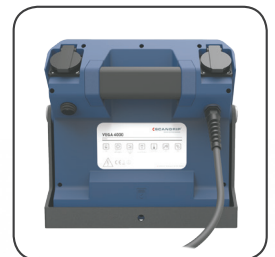

# VEGA 4000

## Hocheffizienter 4000 Lumen LED-Baustrahler

A+

ORIGINAL  
SCANGRIP

SINCE 1906

Die VEGA 4000 - ist Teil einer brandneuen, innovativen, robusten und leichten Serie von 3 LED-Baustrahlern für den professionellen Markt. Die neue VEGA-Serie bietet hohe Lichtausbeute von guter Qualität für zahlreiche Aufgaben drinnen wie draußen.

Das robuste, schlagfeste Kunststoffgehäuse der VEGA 4000 ist perfekt für alle Arbeitsumgebungen. Die LEDs entwickeln keine Wärme und deshalb gibt es keine Brandgefahr.

Die VEGA 4000 wird mit einem integrierten Handgriff und einem Stellfuß für Direktmontage des Baustrahlers am SCANGRIP DREIFUSS-STÄNDER geliefert. Die 2 SCHUKO-Steckdosen auf der Rückseite ermöglichen schnell und leicht den Anschluss von Werkzeugen ohne extra Kabel zu verwenden.

### TECHNISCHE DATEN

123 LEDs  
6000 Lux @0.5m  
4000 Lm  
5m Kabel/ 3x1,5mm<sup>2</sup> H07RN-F / SCHUKO  
IP54  
IK07  
Gewicht: 2.5 kg  
2 x Steckdosen: (SCHUKO)

EU DESIGN PATENT  
NO. 2954123

**VEGA 4000**