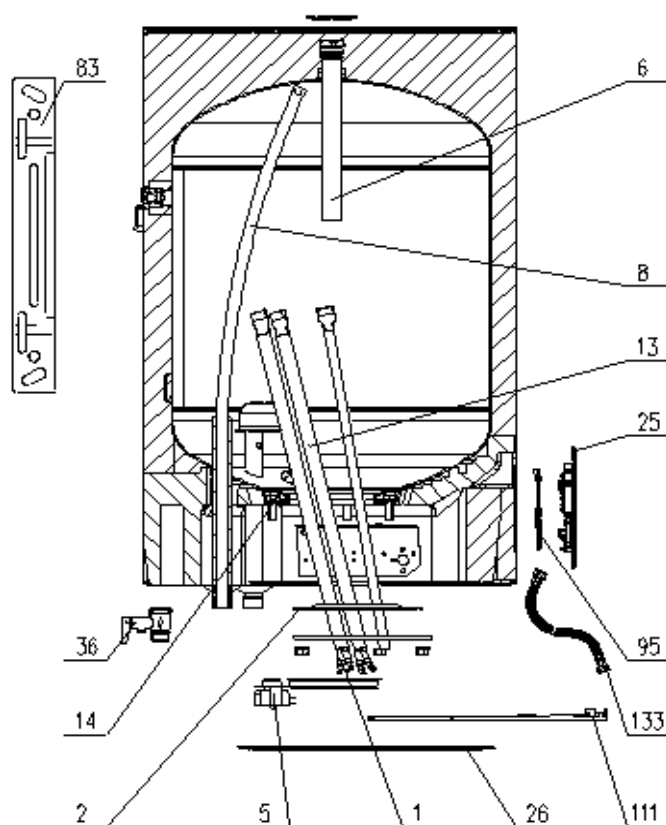

Type	Model	Art.Nr.	Marke	Version	Servicehinweis
MKE101V	841.797	535684	EVENES	5.11.2015	00

## 351192

Position	Ident	Ersatzteilbeschreibung	Menge	Preis pro Stück [EUR]	Gültigkeit	Asko
0001	242102	HEIZKÖRPER 1000W 230V	2	0		
0001	458697	HEIZKÖRPER 1000W 230V	2	0		
0001	498481	HEIZKÖRPER 1000W 230V	2	0		
0002	482939	DICHTUNG 160/94X8	1	0		
0005	482993	BIMETALLSICHERUNG	1	0		
0006	269435	OPFERANODE G3/4X360/350	1	0		
0006	487180	OPFERANODE G3/4X350	1	0		
0008	321302	ABLAUFROHR 865MM	1	0		
0013	482979	FLANSCH DES HEIZKÖRPERS 2X1KW	1	0		
0014	482940	SCHRAUBENHALTER	6	0		

Position	Ident	Ersatzteilbeschreibung	Menge	Preis pro Stück [EUR]	Gültigkeit	Asko
0025	535839	BEDIENUNGSTAFEL E5 R500 SM EVE	1	0		
0026	760492	DECKEL SLIM	1	0		
0083	580458	TRAGER	1	0		
0095	483703	ELEKTRONIKMODUL PL_1RSM SMART	1	0		
0110	499845	KABELSATZ GB OGB E5	1	0		
0111	479727	SENSORBAND SENSOR L320	1	0		
0133	489470	KABEL FÜR SENSOR 450 BK	1	0		