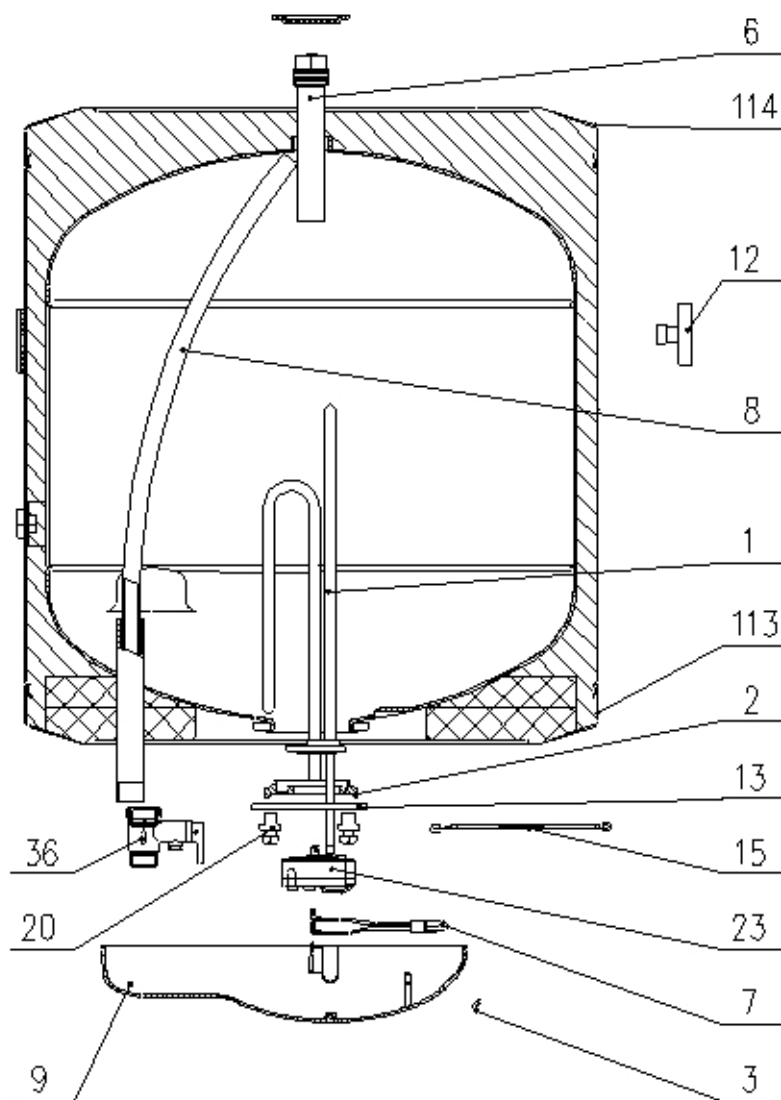

Type	Model	Art.Nr.	Marke	Version	Servicehinweis
TG 150 N	TG150EVE	762863	EVENES	6.10.2008	00

351002

Position	Ident	Ersatzteilbeschreibung	Menge	Preis pro Stück [EUR]	Gültigkeit	Asko
0001	125639	HEIZKÖRPER 2000W 230V RCF TW3	1	0		
0001	285875	HEIZKÖRPER 2000W 230V	1	0		
0002	580477	DICHTUNG D73/D36,5X10	1	0		
0003	482028	LINSE	1	0		
0006	269420	OPFERANODE G3/4X260/250	1	0		

Position	Ident	Ersatzteilbeschreibung	Menge	Preis pro Stück [EUR]	Gültigkeit	Asko
0006	487179	OPFERANODE G3/4X250	1	0		
0007	580483	KONTROLLAMPE TG TGR	1	0		
0007	765230	KONTROLLAMPE TG TGR	1	0		
0008	330248	ABLAUFROHR 1240MM	1	0		
0009	309944	SCHUTZKAPPE TG	1	0		
0012	247207	BIMETALLISCHER THERMOMETER BT-218 CZ8	1	0	Pred 10.2015	
0012	535410	BIMETALLTHERMOMETER R277/17 EVS	1	0	Po 10.2015	
0013	580450	FLANSCH	1	0		
0015	190102	Z UPOROM - SEST. (SRB)	1	0	Pred 06.2010	
0020	580449	BUCHSE D17/D8,5X14	4	0		
0023	409512	TEMPERATURREG. MIT SICHERUNG RTS PLUS	1	0		