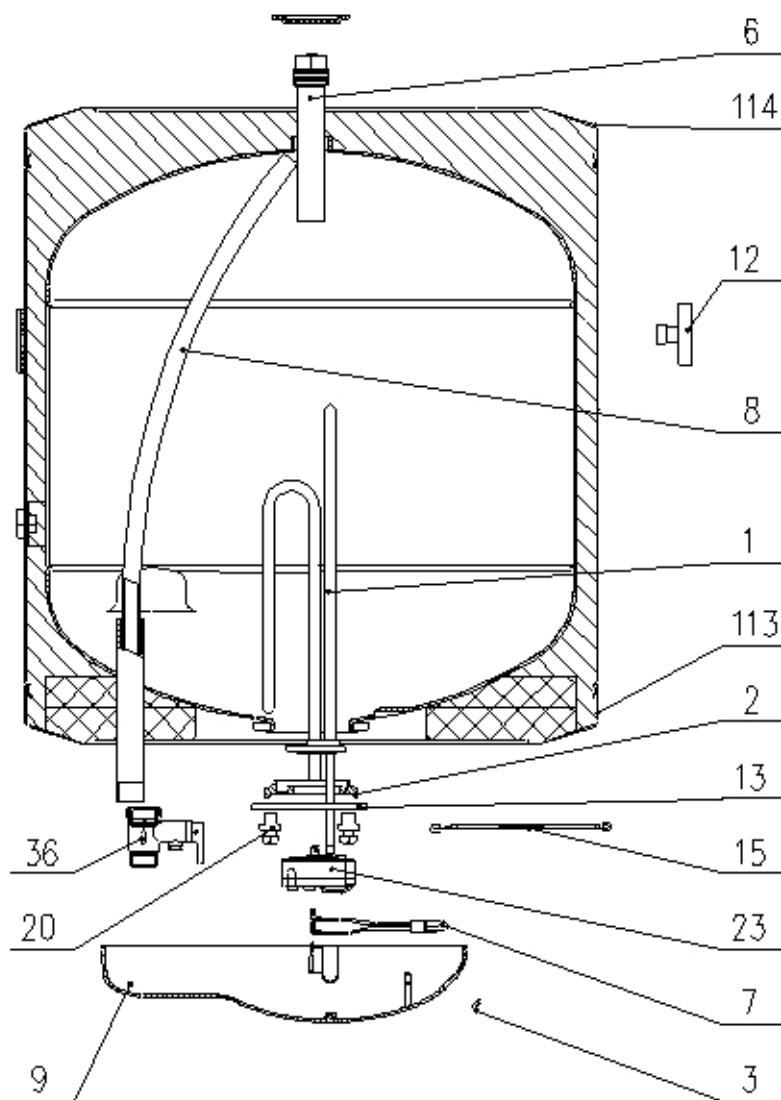

Type	Model	Art.Nr.	Marke	Version	Servicehinweis
TG 100 N	TG100EVE	762861	EVENES	6.10.2008	00

## 351002

Position	Ident	Ersatzteilbeschreibung	Menge	Preis pro Stück [EUR]	Gültigkeit	Asko
0001	125639	HEIZKÖRPER 2000W 230V RCF TW3	1	0		
0001	285875	HEIZKÖRPER 2000W 230V	1	0		
0002	580477	DICHTUNG D73/D36,5X10	1	0		
0003	482028	LINSE	1	0		
0006	269420	OPFERANODE G3/4X260/250	1	0		

Position	Ident	Ersatzteilbeschreibung	Menge	Preis pro Stück [EUR]	Gültigkeit	Asko
0006	487179	OPFERANODE G3/4X250	1	0		
0007	580483	KONTROLLAMPE TG TGR	1	0		
0007	765230	KONTROLLAMPE TG TGR	1	0		
0008	292115	ABLAUFROHR 915MM	1	0		
0009	309944	SCHUTZKAPPE TG	1	0		
0012	247207	BIMETALLISCHER THERMOMETER BT-218 CZ8	1	0	Pred 10.2015	
0012	535410	BIMETALLTHERMOMETER R277/17 EVS	1	0	Po 10.2015	
0013	580450	FLANSCH	1	0		
0015	190102	Z UPOROM - SEST. (SRB)	1	0	Pred 06.2010	
0020	580449	BUCHSE D17/D8,5X14	4	0		
0023	409512	TEMPERATURREG. MIT SICHERUNG RTS PLUS	1	0		