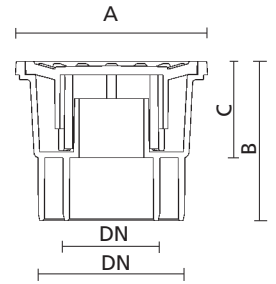

- Mit Geruchsverschluss
- Senkrechter Abgang DN 50
- Farbe: verchromt
- Material: ABS-Kunststoff

Art.-Nr. *	Größe/mm	Farbe	DN/mm	WG	
80102	0	100 x 100	verchromt	DN 50	300
80103	7	150 x 150	verchromt	DN 50	300

Haus- und Hofablauf, senkrecht

- Mit Geruchsverschluss, herausnehmbarer Rost
- Bis 2 t belastbar
- Senkrechter Abgang
- Frost-, hitze-, säuren- und laugenbeständig
- Material: PVC, lichtgrau ≈ RAL 7038

Art.-Nr.	l/s
80361	1,07
80363	1,34
80366	1,34
80371	1,34

Art.-Nr. *	A/mm	DN/mm	B/mm	C/mm	WG	
80361	1	150 x 150	50/75	123	55	300
80363	5	200 x 200	75/110	145	65	300
80366	6	250 x 250	75/110	160	80	300
80371	0	300 x 300	110	155	85	300

Art.-Nr. *	A/mm	DN/mm	B/mm	WG	
80368	0	200 x 200	110	170	300