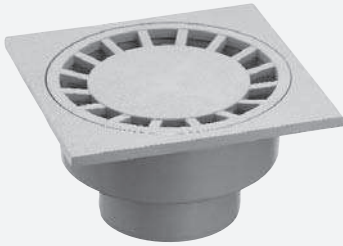

Bodenablauf universal

- Mit Geruchsverschluss
- Senkrechter Abgang DN 50/75
- Farbe: grau ≈ RAL 7038, weiß ≈ RAL 9016
- Material: Polypropylen
- Ablaufleistung 1,15 l/s

Art.-Nr. *	Größe/mm	Farbe	DN/mm	WG	
80100	6	100 x 100	grau	DN 50/75	300
80101	3	100 x 100	weiß	DN 50/75	300

- Mit Geruchsverschluss
- Senkrechter Abgang DN 50
- Farbe: verchromt
- Material: ABS-Kunststoff

Art.-Nr. *	Größe/mm	Farbe	DN/mm	WG	
80102	0	100 x 100	verchromt	DN 50	300
80103	7	150 x 150	verchromt	DN 50	300

Haus- und Hofablauf, senkrecht

- Mit Geruchsverschluss, herausnehmbarer Rost
- Bis 2 t belastbar
- Senkrechter Abgang
- Frost-, hitze-, säuren- und laugenbeständig
- Material: PVC, lichtgrau ≈ RAL 7038

Haus- und Hofablauf, waagrecht

- Mit Geruchsverschluss
- Bis 2 t belastbar
- Waagerechter Abgang
- Frost-, hitze-, säuren- und laugenbeständig
- Rost herausnehmbar
- Material: PVC, lichtgrau ≈ RAL 7035