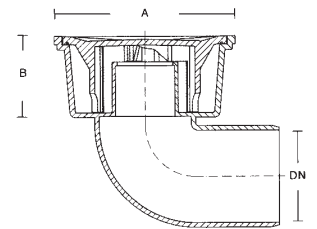

Haus- und Hofablauf, waagrecht

- Mit Geruchsverschluss
- Bis 2 t belastbar
- Waagerechter Abgang
- Frost-, hitze-, säuren- und laugenbeständig
- Rost herausnehmbar
- Material: PVC, lichtgrau ≈ RAL 7035

Art.-Nr. *	A/mm	DN/mm	B/mm	WG	
80368	0	200 x 200	110	170	300