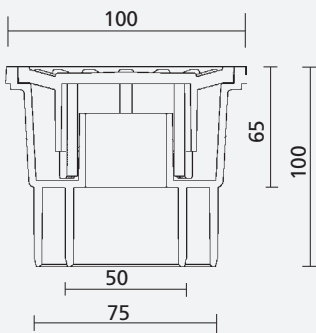

Bodenablauf universal

- Mit Geruchsverschluss
- Senkrechter Abgang DN 50/75
- Farbe: grau ≈ RAL 7038, weiß ≈ RAL 9016
- Material: Polypropylen
- Ablaufleistung 1,15 l/s

Art.-Nr. *	Größe/mm	Farbe	DN/mm	WG	
80100	6	100 x 100	grau	DN 50/75	300
80101	3	100 x 100	weiß	DN 50/75	300

- Mit Geruchsverschluss
- Senkrechter Abgang DN 50
- Farbe: verchromt
- Material: ABS-Kunststoff

Art.-Nr. *	Größe/mm	Farbe	DN/mm	WG	
80102	0	100 x 100	verchromt	DN 50	300
80103	7	150 x 150	verchromt	DN 50	300

Art.-Nr.	l/s
80361	1,07
80363	1,34
80366	1,34
80371	1,34

Art.-Nr. *	A/mm	DN/mm	B/mm	C/mm	WG	
80361	1	150 x 150	50/75	123	55	300
80363	5	200 x 200	75/110	145	65	300
80366	6	250 x 250	75/110	160	80	300
80371	0	300 x 300	110	155	85	300

Art.-Nr. *	A/mm	DN/mm	B/mm	WG	
80368	0	200 x 200	110	170	300